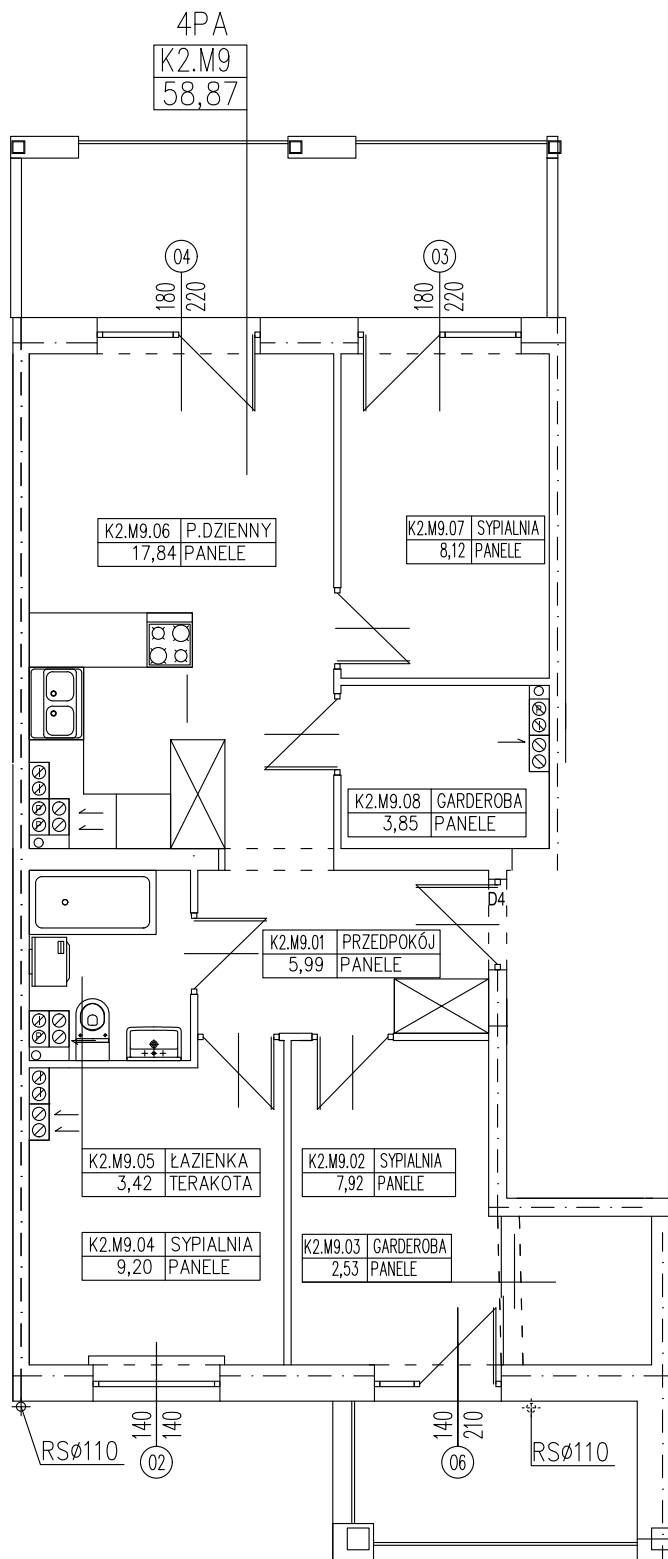

**BUDYNEK WIELORODZINNY
GORZÓW WLKP. UL. WRÓBLEWSKIEGO
MIESZKANIE K2.M9**

**tel. 608 301 999
tel. 506 383 905**