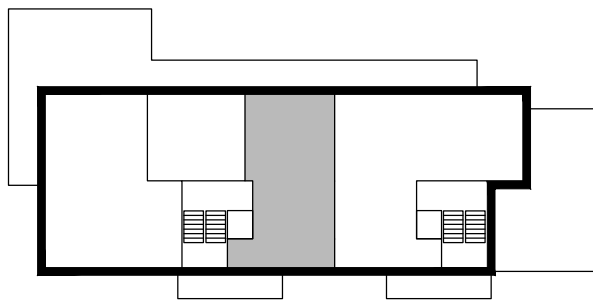

tel. 608 301 999
tel. 506 383 905

BUDYNEK WIELORODZINNY
GORZÓW WLKP. UL. WRÓBLEWSKIEGO
MIESZKANIE K1.M20

POWIERZCHNIA UŻYTKOWA 58,82 m²