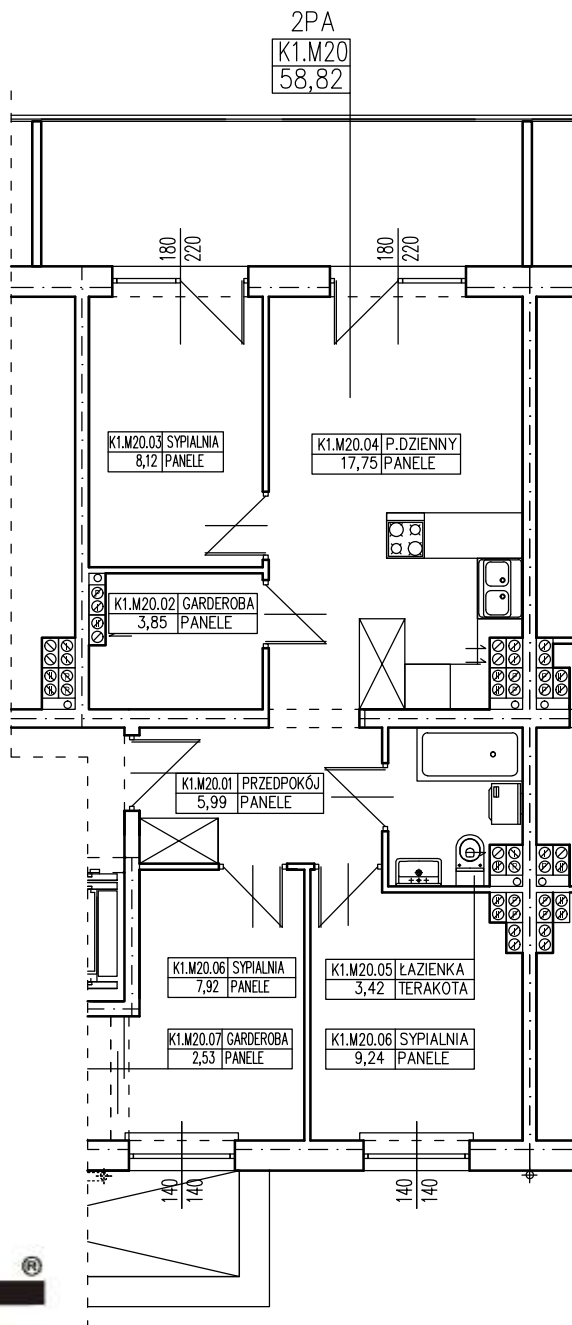

tel. 608 301 999
tel. 506 383 905

BUDYNEK WIELORODZINNY
GORZÓW WLKP. UL. WRÓBLEWSKIEGO
MIESZKANIE K1.M20

POWIERZCHNIA UŻYTKOWA 58,82 m²