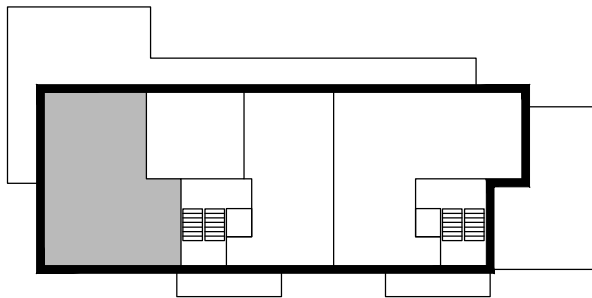

**BUDYNEK WIELORODZINNY
GORZÓW WLKP. UL. WRÓBLEWSKIEGO
MIESZKANIE K1.M18**

tel. 608 301 999
tel. 506 383 905

POWIERZCHNIA UŻYTKOWA 79,44 m²