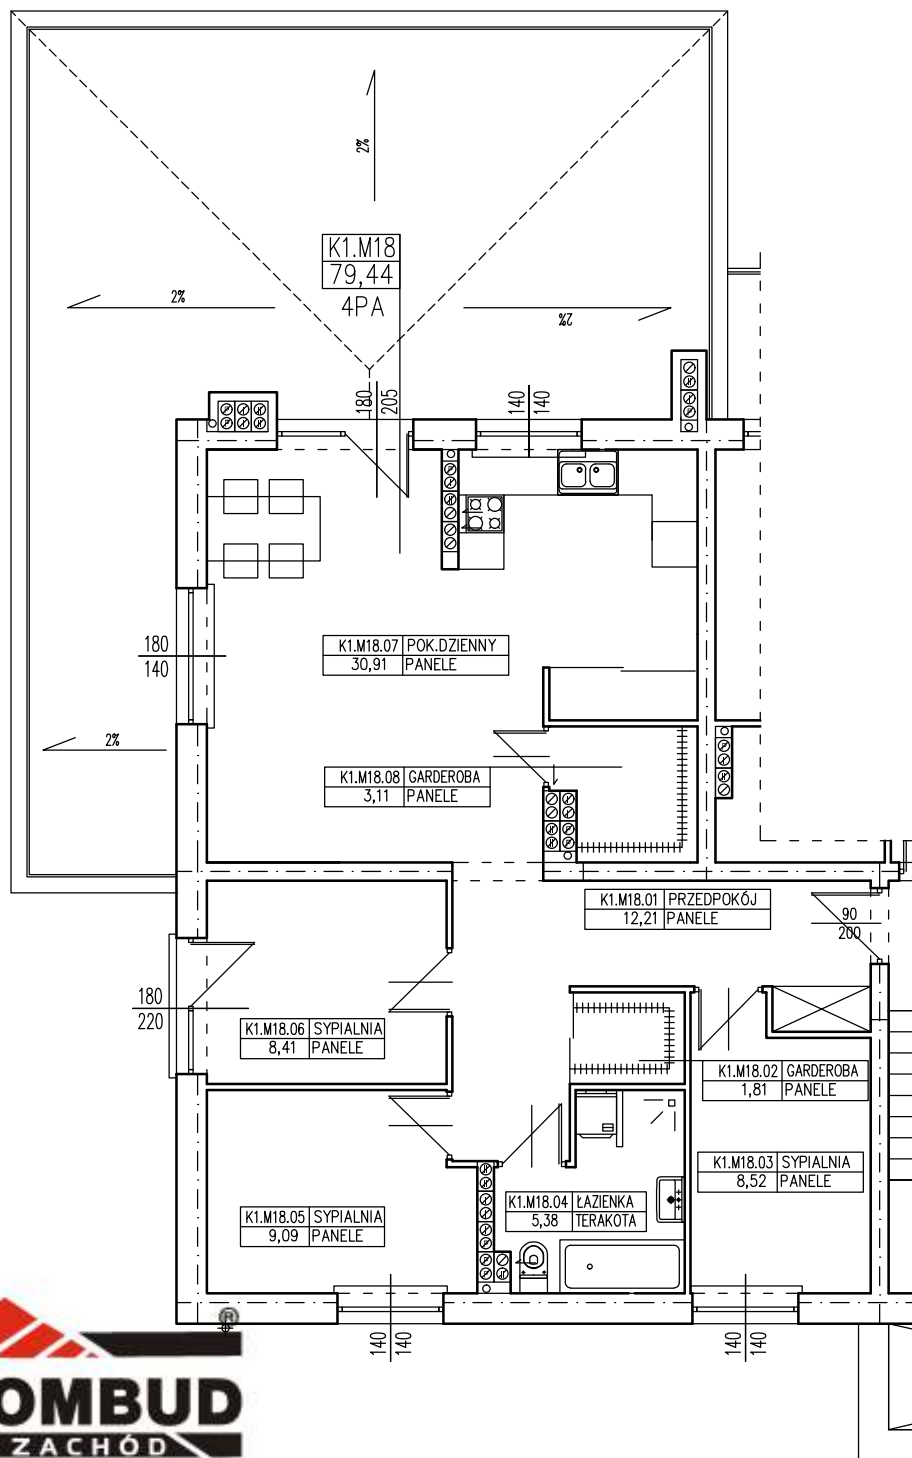

**BUDYNEK WIELORODZINNY
GORZÓW WLKP. UL. WRÓBLEWSKIEGO
MIESZKANIE K1.M18**

tel. 608 301 999
tel. 506 383 905

POWIERZCHNIA UŻYTKOWA 79,44 m²