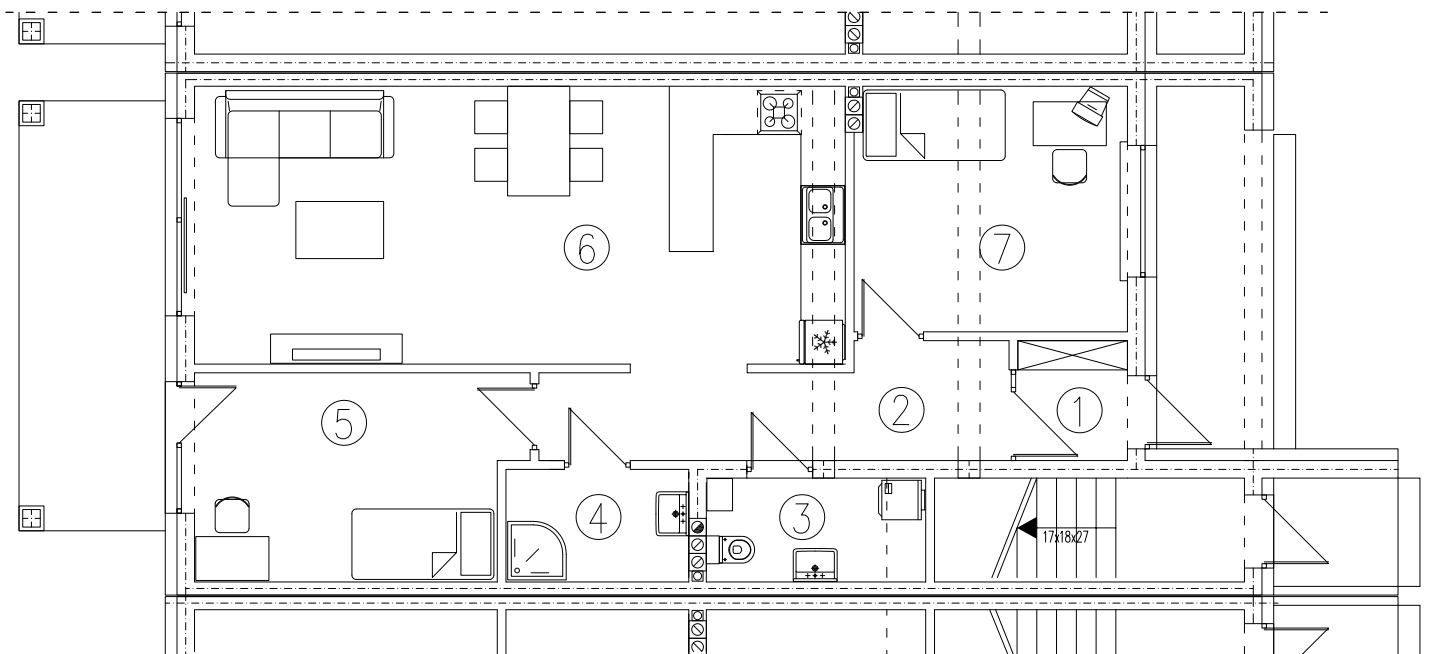

tel. 577 933 633
tel. 608 301 999

Os. Amelii, Zielona Góra
nr 2C/1

powierzchnia

75,16 m²

1. wiatrołap - 2,40 m²
2. ciąg komunikacyjny - 8,49 m²
3. wc - 3,30 m²
4. łazienka - 3,63 m²
5. sypialnia - 11,98 m²
6. pokój dzienny z aneksem - 33,26 m²
7. sypialnia - 12,10 m²

Parter

www.dombud-zachod.pl

Uwaga: dane poglądowe, mogą odbiegać od ostatecznego projektu realizacyjnego. Urządzenia sanitarne i kuchenne, meble, drzwi wewnętrzne oraz podłogi i posadzki nie stanowią wyposażenia lokalu. Rozmieszczenie mebli i urządzeń sanitarnych przedstawiono jako przykładowe. Niniejsza karta nie stanowi oferty handlowej w rozumieniu Kodeksu Cywilnego oraz innych przepisów prawnych.