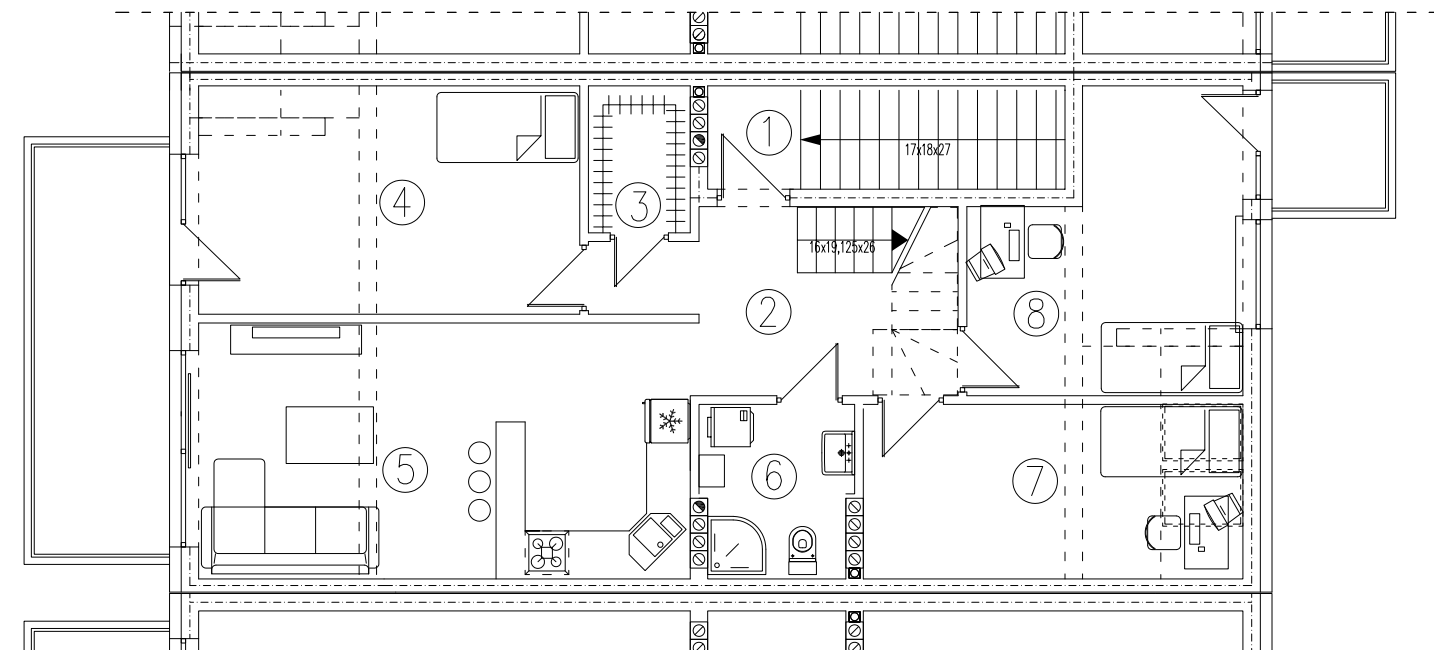

tel. 577 933 633
tel. 608 301 999

Os. Amelii, Zielona Góra

nr 2B/2

powierzchnia

89,89 m²

1. korytarz - 9,83 m²
2. ciąg komunikacyjny - 10,77 m²
3. garderoba - 2,68 m²
4. sypialnia - 15,29 m²
5. pokój dzienny z aneksem - 23,18 m²
6. łazienka - 4,64 m²
7. sypialnia - 10,77 m²
8. sypialnia - 12,73 m²

Piętro

www.dombud-zachod.pl

Uwaga: dane pogładowe, mogą odbiegać od ostatecznego projektu realizacyjnego. Urządzenia sanitarne i kuchenne, meble, drzwi wewnętrzne oraz podłogi i posadzki nie stanowią wyposażenia lokalu. Rozmieszczenie mebli i urządzeń sanitarnych przedstawiono jako przykładowe. Niniejsza karta nie stanowi oferty handlowej w rozumieniu Kodeksu Cywilnego oraz innych przepisów prawnych.

tel. 577 933 633
tel. 608 301 999

Os. Amelii, Zielona Góra
nr 2B/2

powierzchnia
32,57 m²

Poddasze

www.dombud-zachod.pl

Uwaga: dane pogładowe, mogą odbiegać od ostatecznego projektu realizacyjnego.
Urządzenia sanitarne i kuchenne, meble, drzwi wewnętrzne oraz podłogi i posadzki nie stanowią wyposażenia lokalu. Rozmieszczenie mebli i urządzeń sanitarnych przedstawiono jako przykładowe.
Niniejsza karta nie stanowi oferty handlowej w rozumieniu Kodeksu Cywilnego oraz innych przepisów prawnych.