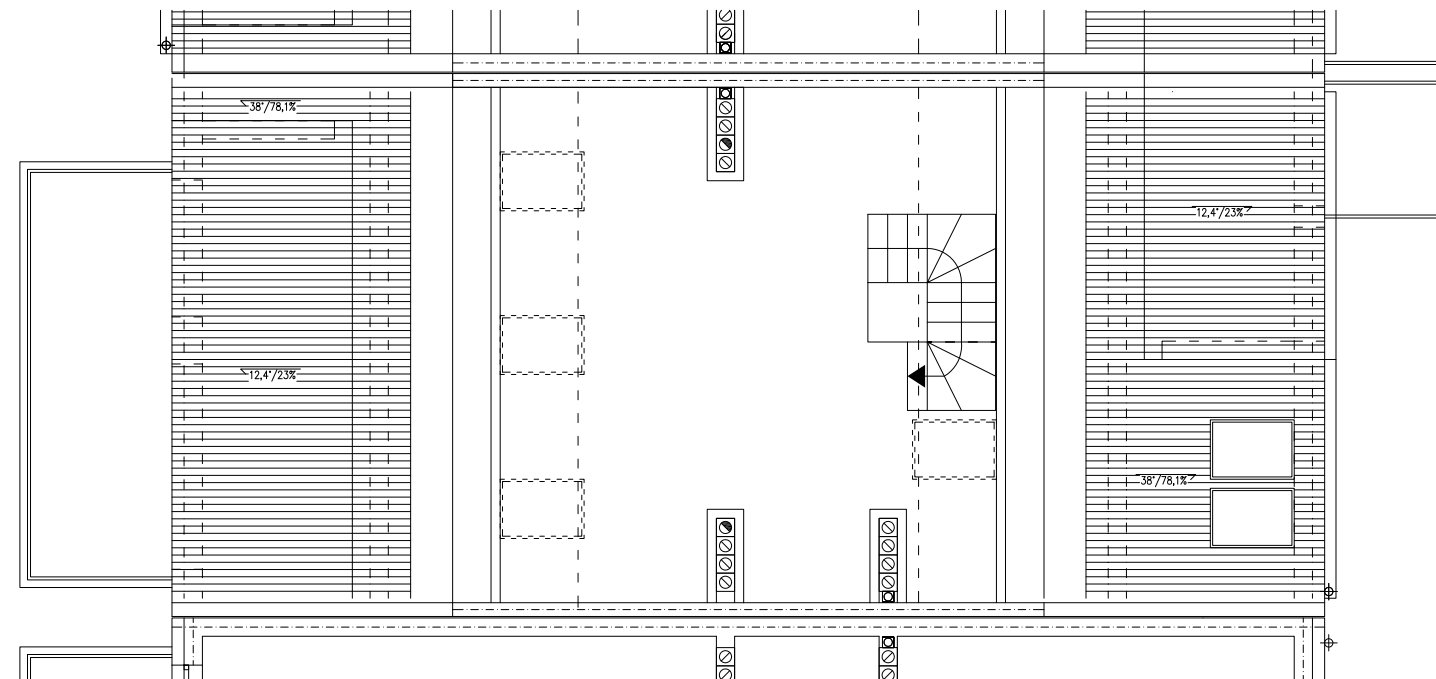

tel. 577 933 633
tel. 608 301 999

Os. Amelii, Zielona Góra

nr 2B/2

powierzchnia

89,89 m²

1. korytarz - 9,83 m²
2. ciąg komunikacyjny - 10,77 m²
3. garderoba - 2,68 m²
4. sypialnia - 15,29 m²
5. pokój dzienny z aneksem - 23,18 m²
6. łazienka - 4,64 m²
7. sypialnia - 10,77 m²
8. sypialnia - 12,73 m²

Piętro

www.dombud-zachod.pl

Uwaga: dane pogładowe, mogą odbiegać od ostatecznego projektu realizacyjnego. Urządzenia sanitarne i kuchenne, meble, drzwi wewnętrzne oraz podłogi i posadzki nie stanowią wyposażenia lokalu. Rozmieszczenie mebli i urządzeń sanitarnych przedstawiono jako przykładowe. Niniejsza karta nie stanowi oferty handlowej w rozumieniu Kodeksu Cywilnego oraz innych przepisów prawnych.

tel. 577 933 633
tel. 608 301 999

Os. Amelii, Zielona Góra
nr 2B/2

powierzchnia
32,57 m²

Poddasze

www.dombud-zachod.pl

Uwaga: dane pogładowe, mogą odbiegać od ostatecznego projektu realizacyjnego.
Urządzenia sanitarne i kuchenne, meble, drzwi wewnętrzne oraz podłogi i posadzki nie stanowią wyposażenia lokalu. Rozmieszczenie mebli i urządzeń sanitarnych przedstawiono jako przykładowe.
Niniejsza karta nie stanowi oferty handlowej w rozumieniu Kodeksu Cywilnego oraz innych przepisów prawnych.