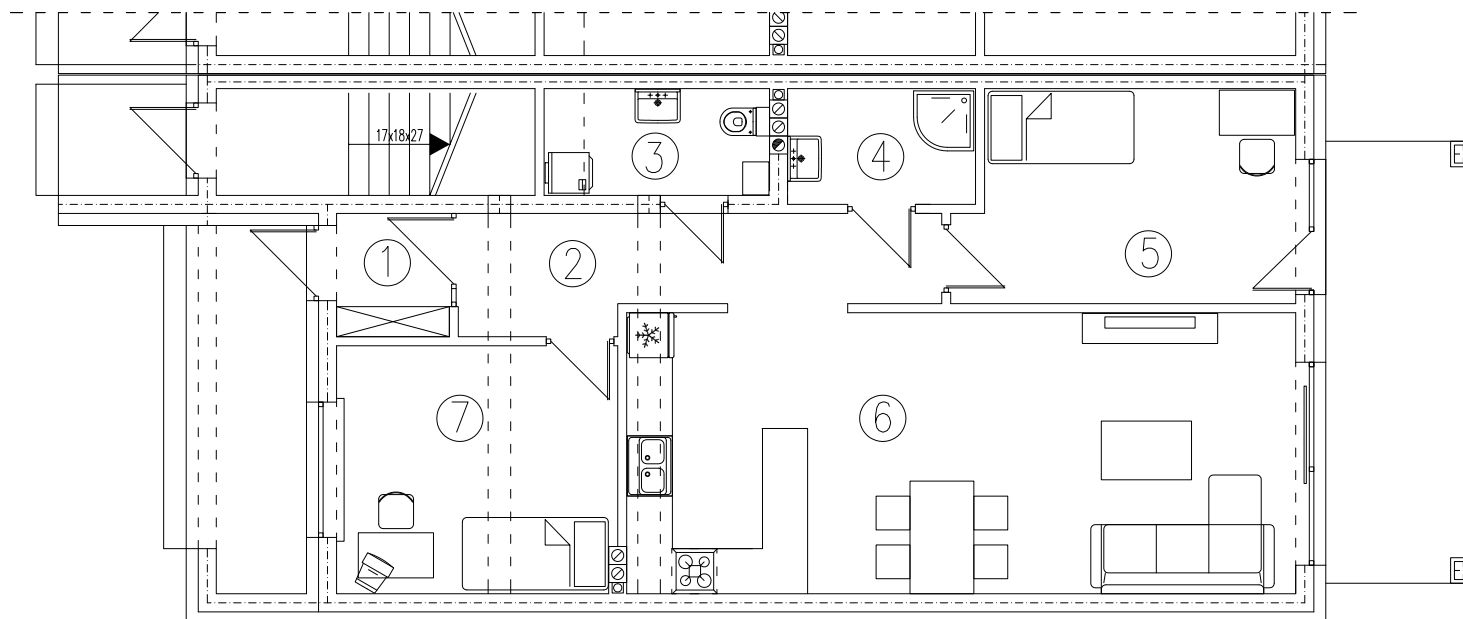

tel. 577 933 633
tel. 608 301 999

Os. Amelii, Zielona Góra
nr 41/1

powierzchnia

70,10 m²

1. wiatrołap - **2,40 m²**
2. ciąg komunikacyjny - **8,49 m²**
3. wc - **3,30 m²**
4. łazienka - **3,63 m²**
5. sypialnia - **11,98 m²**
6. pokój dzienny z aneksem - **29,70 m²**
7. sypialnia - **10,60 m²**

Parter

www.dombud-zachod.pl

Uwaga: dane pogładowe, mogą odbiegać od ostatecznego projektu realizacyjnego. Urządzenia sanitarne i kuchenne, meble, drzwi wewnętrzne oraz podłogi i posadzki nie stanowią wyposażenia lokalu. Rozmieszczenie mebli i urządzeń sanitarnych przedstawiono jako przykładowe. Niniejsza karta nie stanowi oferty handlowej w rozumieniu Kodeksu Cywilnego oraz innych przepisów prawnych.