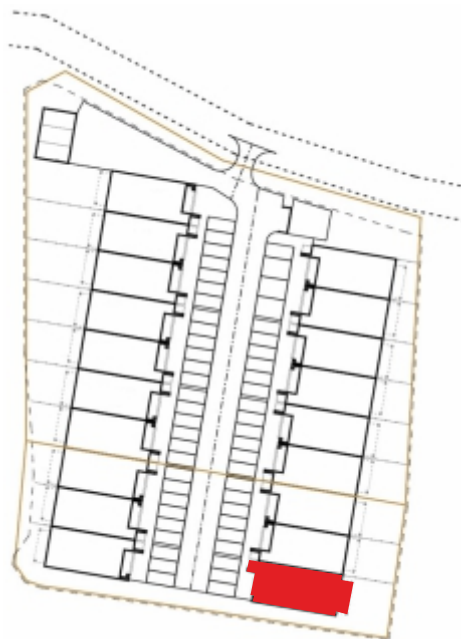

tel. 577 933 633
tel. 608 301 999

Os. Amelii, Zielona Góra
nr 41/1

powierzchnia

70,10 m²

1. wiatrołap - **2,40 m²**
2. ciąg komunikacyjny - **8,49 m²**
3. wc - **3,30 m²**
4. łazienka - **3,63 m²**
5. sypialnia - **11,98 m²**
6. pokój dzienny z aneksem - **29,70 m²**
7. sypialnia - **10,60 m²**