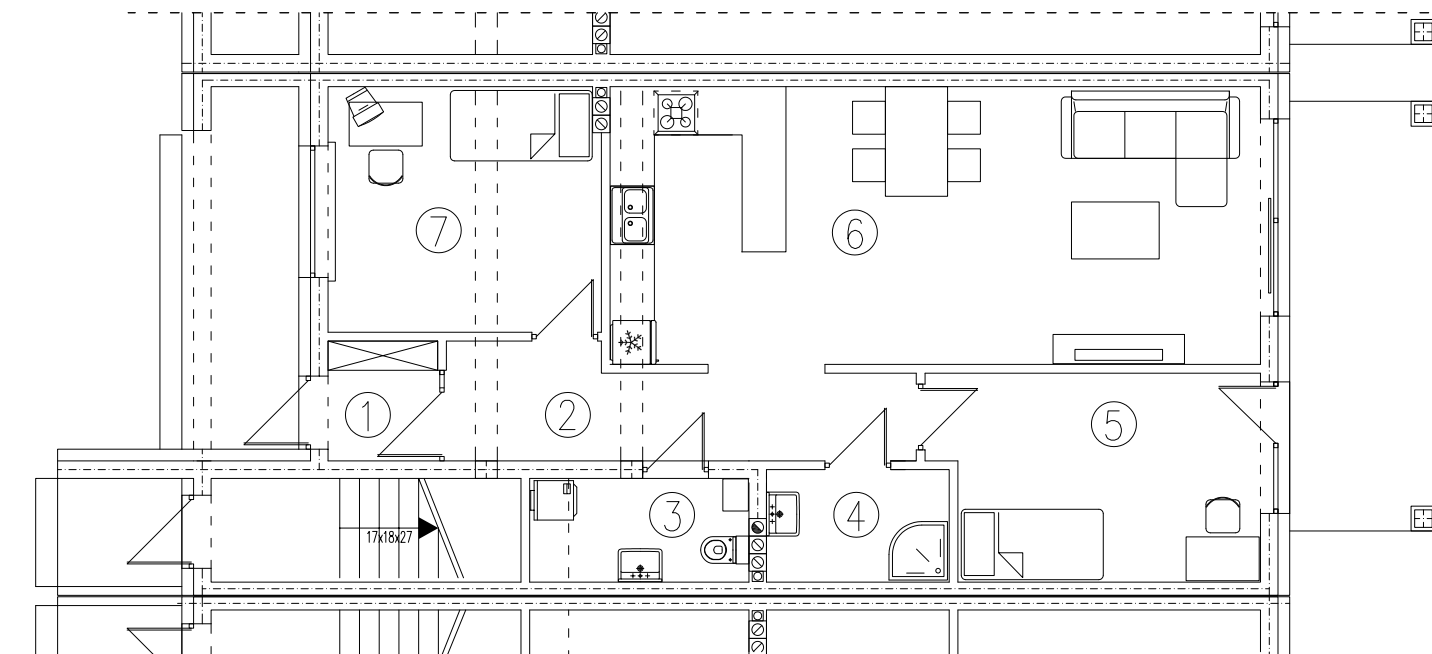

tel. 577 933 633
tel. 608 301 999

Os. Amelii, Zielona Góra
nr 4H/1

powierzchnia
75,16 m²

1. wiatrołap - 2,40 m²
2. ciąg komunikacyjny - 8,49 m²
3. wc - 3,30 m²
4. łazienka - 3,63 m²
5. sypialnia - 11,98 m²
6. pokój dzienny z aneksem - 33,26 m²
7. sypialnia - 12,10 m²

Parter

www.dombud-zachod.pl

Uwaga: dane pogładowe, mogą odbiegać od ostatecznego projektu realizacyjnego. Urządzenia sanitarne i kuchenne, meble, drzwi wewnętrzne oraz podłogi i posadzki nie stanowią wyposażenia lokalu. Rozmieszczenie mebli i urządzeń sanitarnych przedstawiono jako przykładowe. Niniejsza karta nie stanowi oferty handlowej w rozumieniu Kodeksu Cywilnego oraz innych przepisów prawnych.