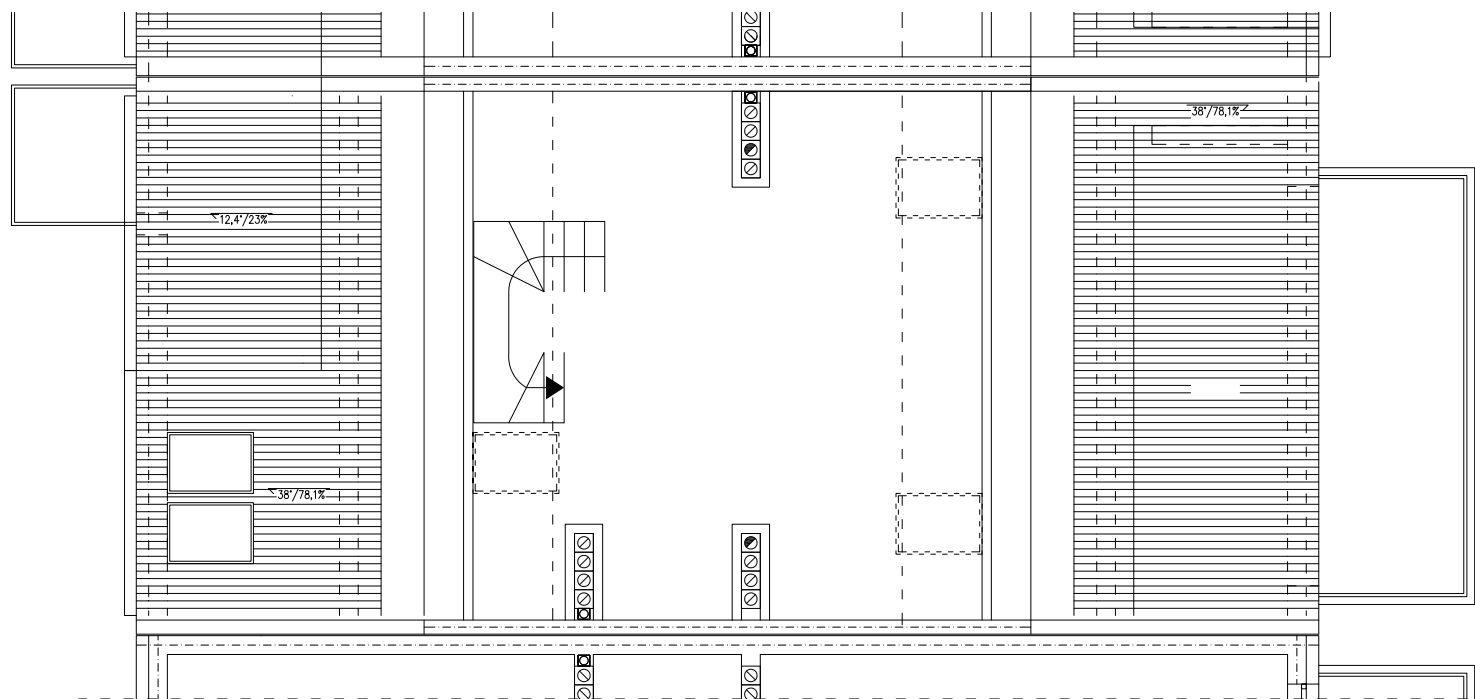

tel. 577 933 633
tel. 608 301 999

Os. Amelii, Zielona Góra

nr 4G/2

powierzchnia

89,89 m²

1. korytarz - **9,83 m²**
2. ciąg komunikacyjny - **10,77 m²**
3. garderoba - **2,68 m²**
4. sypialnia - **15,29 m²**
5. pokój dzienny z aneksem - **23,18 m²**
6. łazienka - **4,64 m²**
7. sypialnia - **10,77 m²**
8. sypialnia - **12,73 m²**

Piętro

www.dombud-zachod.pl

Uwaga: dane pogładowe, mogą odbiegać od ostatecznego projektu realizacyjnego. Urządzenia sanitarne i kuchenne, meble, drzwi wewnętrzne oraz podłogi i posadzki nie stanowią wyposażenia lokalu. Rozmieszczenie mebli i urządzeń sanitarnych przedstawiono jako przykładowe. Niniejsza karta nie stanowi oferty handlowej w rozumieniu Kodeksu Cywilnego oraz innych przepisów prawnych.

tel. 577 933 633
tel. 608 301 999

Os. Amelii, Zielona Góra

nr 4G/2

powierzchnia

32,57 m²

Poddasze

www.dombud-zachod.pl

Uwaga: dane poglądowe, mogą odbiegać od ostatecznego projektu realizacyjnego. Urządzenia sanitarne i kuchenne, meble, drzwi wewnętrzne oraz podłogi i posadzki nie stanowią wyposażenia lokalu. Rozmieszczenie mebli i urządzeń sanitarnych przedstawiono jako przykładowe. Niniejsza karta nie stanowi oferty handlowej w rozumieniu Kodeksu Cywilnego oraz innych przepisów prawnych.