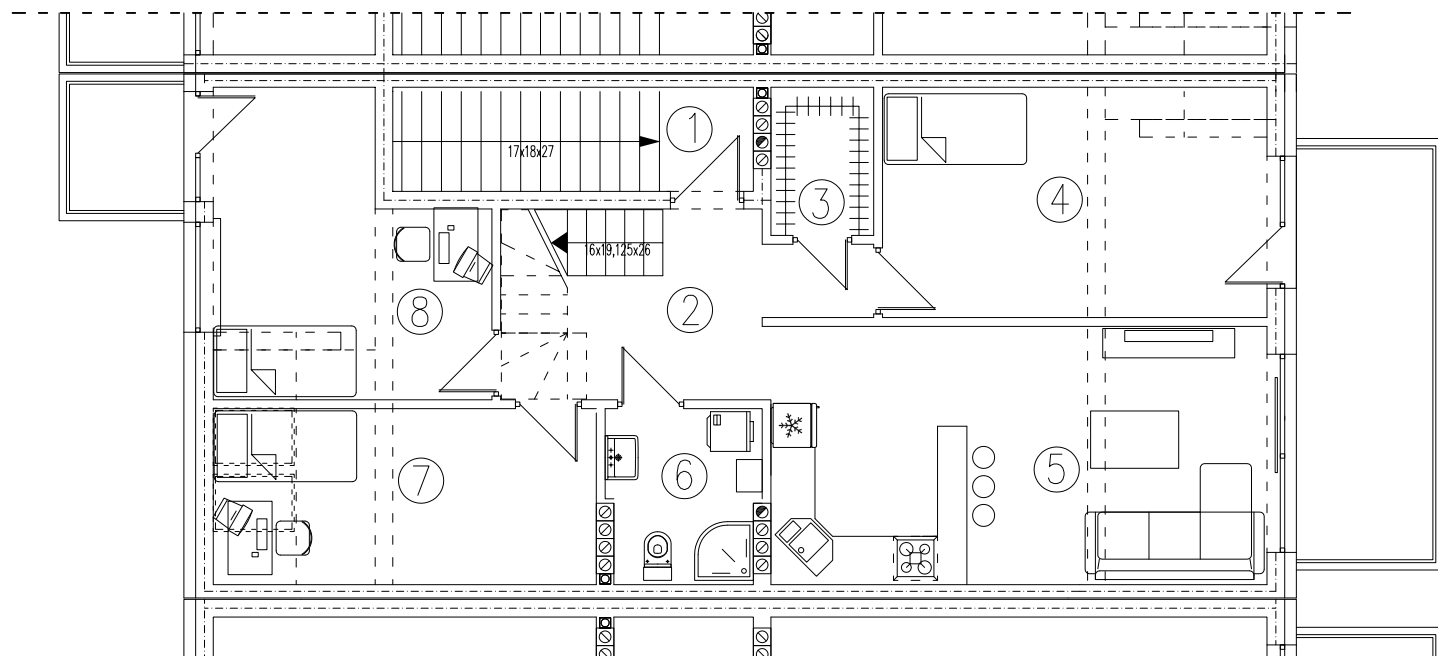

tel. 577 933 633
tel. 608 301 999

Os. Amelii, Zielona Góra

nr 4G/2

powierzchnia

89,89 m²

1. korytarz - **9,83 m²**
2. ciąg komunikacyjny - **10,77 m²**
3. garderoba - **2,68 m²**
4. sypialnia - **15,29 m²**
5. pokój dzienny z aneksem - **23,18 m²**
6. łazienka - **4,64 m²**
7. sypialnia - **10,77 m²**
8. sypialnia - **12,73 m²**

Piętro

www.dombud-zachod.pl

Uwaga: dane pogładowe, mogą odbiegać od ostatecznego projektu realizacyjnego. Urządzenia sanitarne i kuchenne, meble, drzwi wewnętrzne oraz podłogi i posadzki nie stanowią wyposażenia lokalu. Rozmieszczenie mebli i urządzeń sanitarnych przedstawiono jako przykładowe. Niniejsza karta nie stanowi oferty handlowej w rozumieniu Kodeksu Cywilnego oraz innych przepisów prawnych.

tel. 577 933 633
tel. 608 301 999

Os. Amelii, Zielona Góra

nr 4G/2

powierzchnia

32,57 m²

Poddasze

www.dombud-zachod.pl

Uwaga: dane poglądowe, mogą odbiegać od ostatecznego projektu realizacyjnego. Urządzenia sanitarne i kuchenne, meble, drzwi wewnętrzne oraz podłogi i posadzki nie stanowią wyposażenia lokalu. Rozmieszczenie mebli i urządzeń sanitarnych przedstawiono jako przykładowe. Niniejsza karta nie stanowi oferty handlowej w rozumieniu Kodeksu Cywilnego oraz innych przepisów prawnych.