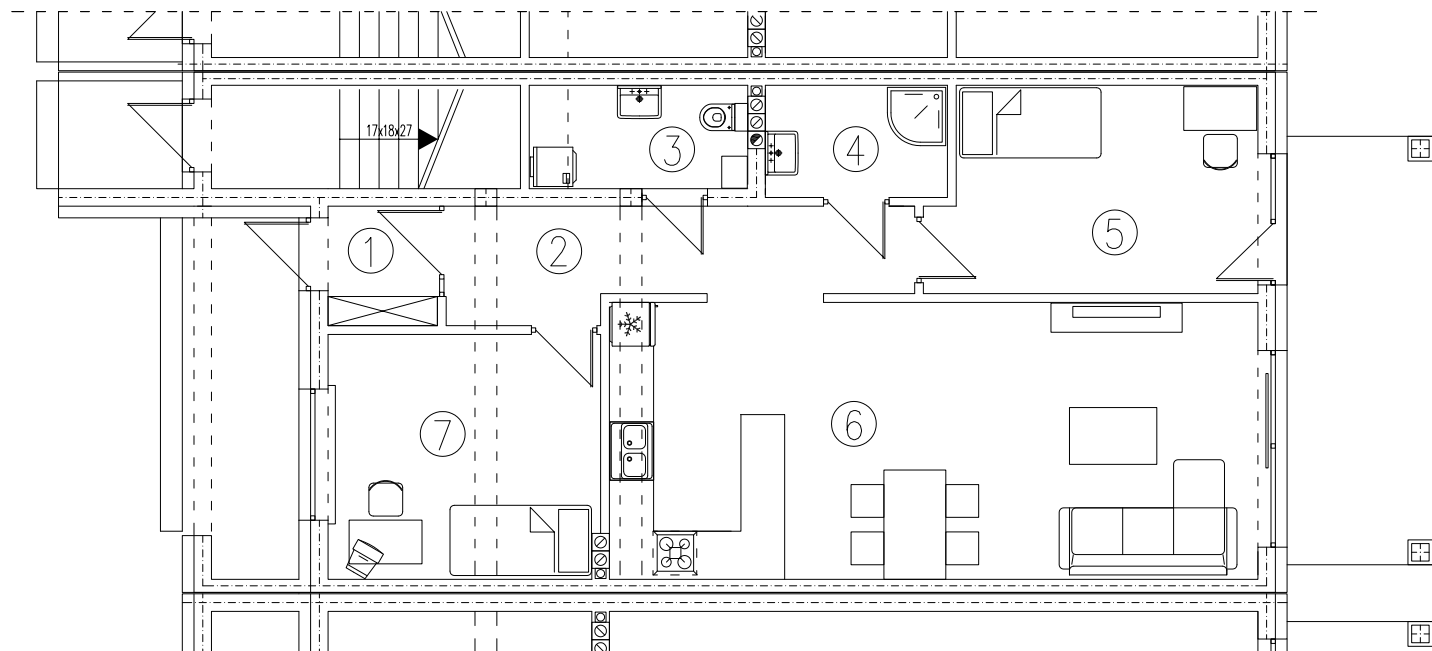

tel. 577 933 633  
tel. 608 301 999

Os. Amelii, Zielona Góra  
**nr 4G/1**

powierzchnia  
**75,16 m<sup>2</sup>**

1. wiatrołap - 2,40 m<sup>2</sup>
2. ciąg komunikacyjny - 8,49 m<sup>2</sup>
3. wc - 3,30 m<sup>2</sup>
4. łazienka - 3,63 m<sup>2</sup>
5. sypialnia - 11,98 m<sup>2</sup>
6. pokój dzienny z aneksem - 33,26 m<sup>2</sup>
7. sypialnia - 12,10 m<sup>2</sup>

**Parter**

[www.dombud-zachod.pl](http://www.dombud-zachod.pl)

Uwaga: dane pogładowe, mogą odbiegać od ostatecznego projektu realizacyjnego. Urządzenia sanitarne i kuchenne, meble, drzwi wewnętrzne oraz podłogi i posadzki nie stanowią wyposażenia lokalu. Rozmieszczenie mebli i urządzeń sanitarnych przedstawiono jako przykładowe. Niniejsza karta nie stanowi oferty handlowej w rozumieniu Kodeksu Cywilnego oraz innych przepisów prawnych.