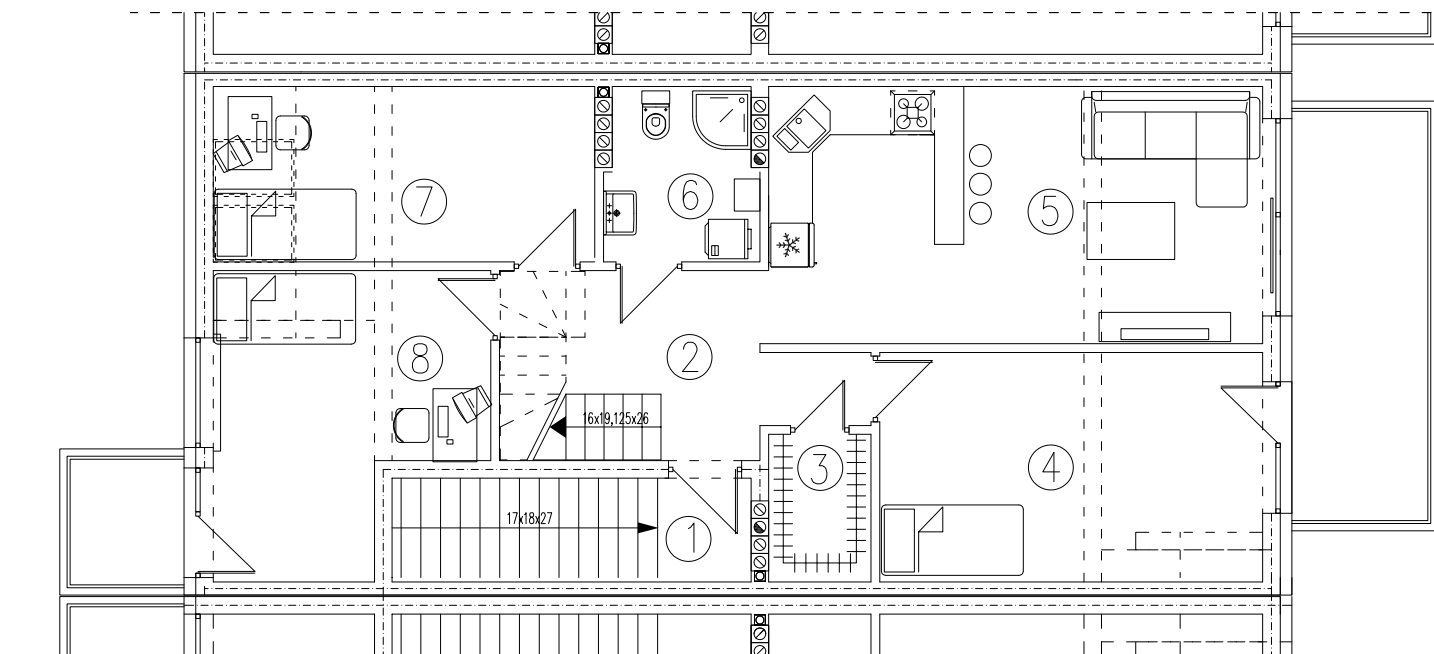

tel. 577 933 633
tel. 608 301 999

Os. Amelii, Zielona Góra
nr 4F/2

powierzchnia
89,89 m²

1. korytarz - **9,83 m²**
2. ciąg komunikacyjny - **10,77 m²**
3. garderoba - **2,68 m²**
4. sypialnia - **15,29 m²**
5. pokój dzienny z aneksem - **23,18 m²**
6. łazienka - **4,64 m²**
7. sypialnia - **10,77 m²**
8. sypialnia - **12,73 m²**

Piętro

www.dombud-zachod.pl

Uwaga: dane pogładowe, mogą odbiegać od ostatecznego projektu realizacyjnego. Urządzenia sanitarne i kuchenne, meble, drzwi wewnętrzne oraz podłogi i posadzki nie stanowią wyposażenia lokalu. Rozmieszczenie mebli i urządzeń sanitarnych przedstawiono jako przykładowe. Niniejsza karta nie stanowi oferty handlowej w rozumieniu Kodeksu Cywilnego oraz innych przepisów prawnych.

tel. 577 933 633
tel. 608 301 999

Os. Amelii, Zielona Góra
nr 4F/2

powierzchnia
32,57 m²

Poddasze

www.dombud-zachod.pl

Uwaga: dane pogładowe, mogą odbiegać od ostatecznego projektu realizacyjnego.
Urządzenia sanitarne i kuchenne, meble, drzwi wewnętrzne oraz podłogi i posadzki nie stanowią wyposażenia lokalu. Rozmieszczenie mebli i urządzeń sanitarnych przedstawiono jako przykładowe.
Niniejsza karta nie stanowi oferty handlowej w rozumieniu Kodeksu Cywilnego oraz innych przepisów prawnych.