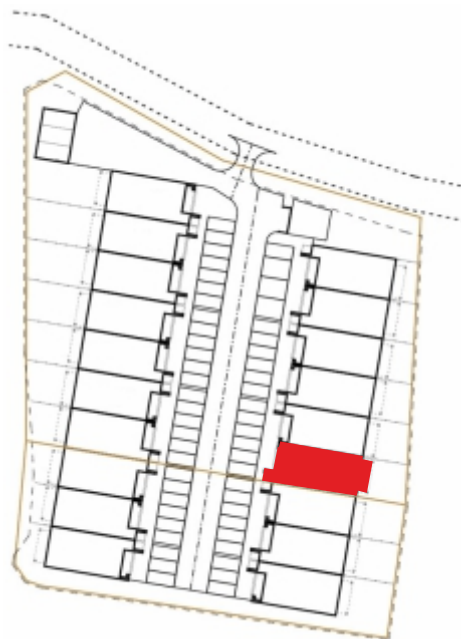

tel. 577 933 633
tel. 608 301 999

Os. Amelii, Zielona Góra
nr 4F/2

powierzchnia
89,89 m²

1. korytarz - **9,83 m²**
2. ciąg komunikacyjny - **10,77 m²**
3. garderoba - **2,68 m²**
4. sypialnia - **15,29 m²**
5. pokój dzienny z aneksem - **23,18 m²**
6. łazienka - **4,64 m²**
7. sypialnia - **10,77 m²**
8. sypialnia - **12,73 m²**

Piętro

www.dombud-zachod.pl

Uwaga: dane pogładowe, mogą odbiegać od ostatecznego projektu realizacyjnego. Urządzenia sanitarne i kuchenne, meble, drzwi wewnętrzne oraz podłogi i posadzki nie stanowią wyposażenia lokalu. Rozmieszczenie mebli i urządzeń sanitarnych przedstawiono jako przykładowe. Niniejsza karta nie stanowi oferty handlowej w rozumieniu Kodeksu Cywilnego oraz innych przepisów prawnych.

tel. 577 933 633
tel. 608 301 999

Os. Amelii, Zielona Góra
nr 4F/2

powierzchnia
32,57 m²

Poddasze

www.dombud-zachod.pl

Uwaga: dane pogładowe, mogą odbiegać od ostatecznego projektu realizacyjnego.
Urządzenia sanitarne i kuchenne, meble, drzwi wewnętrzne oraz podłogi i posadzki nie stanowią wyposażenia lokalu. Rozmieszczenie mebli i urządzeń sanitarnych przedstawiono jako przykładowe.
Niniejsza karta nie stanowi oferty handlowej w rozumieniu Kodeksu Cywilnego oraz innych przepisów prawnych.