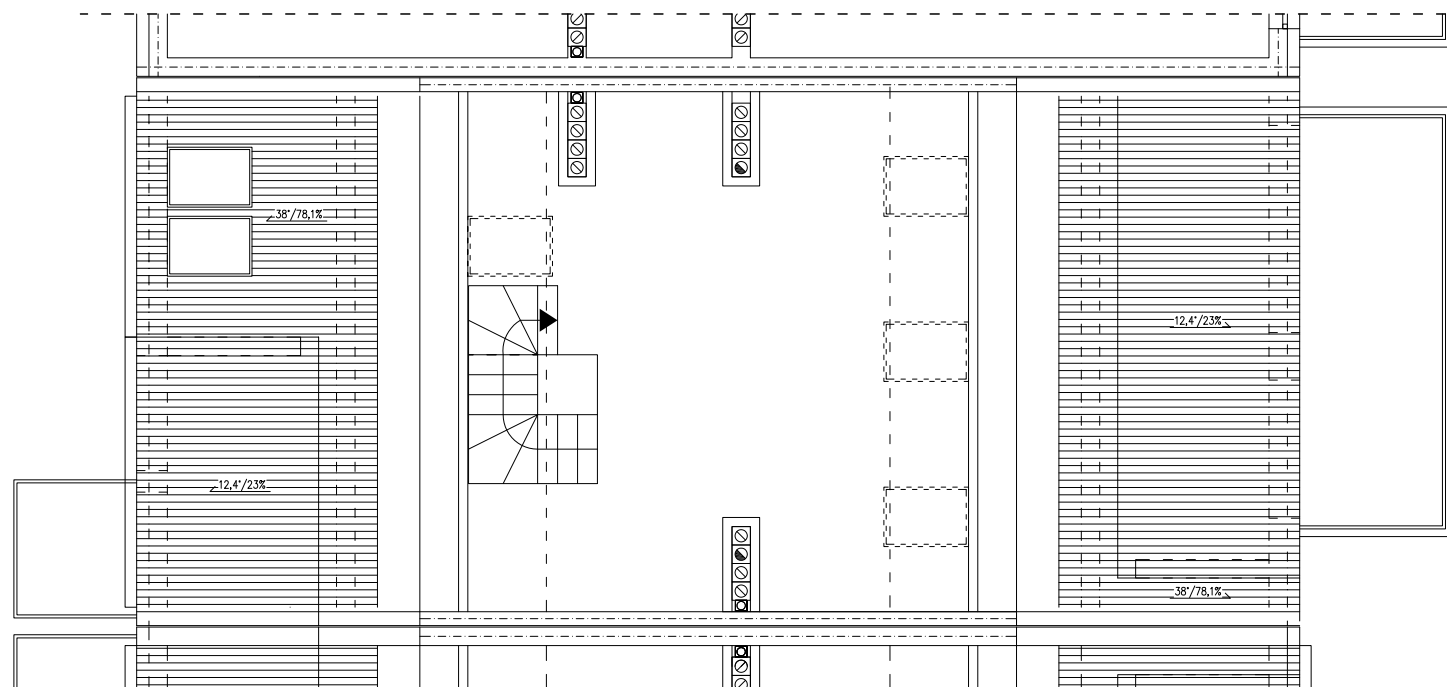

tel. 577 933 633
tel. 608 301 999

Os. Amelii, Zielona Góra
nr 4F/2

powierzchnia
89,89 m²

1. korytarz - **9,83 m²**
2. ciąg komunikacyjny - **10,77 m²**
3. garderoba - **2,68 m²**
4. sypialnia - **15,29 m²**
5. pokój dzienny z aneksem - **23,18 m²**
6. łazienka - **4,64 m²**
7. sypialnia - **10,77 m²**
8. sypialnia - **12,73 m²**

Piętro

www.dombud-zachod.pl

Uwaga: dane pogładowe, mogą odbiegać od ostatecznego projektu realizacyjnego. Urządzenia sanitarne i kuchenne, meble, drzwi wewnętrzne oraz podłogi i posadzki nie stanowią wyposażenia lokalu. Rozmieszczenie mebli i urządzeń sanitarnych przedstawiono jako przykładowe. Niniejsza karta nie stanowi oferty handlowej w rozumieniu Kodeksu Cywilnego oraz innych przepisów prawnych.

tel. 577 933 633
tel. 608 301 999

Os. Amelii, Zielona Góra
nr 4F/2

powierzchnia
32,57 m²

Poddasze

www.dombud-zachod.pl

Uwaga: dane pogładowe, mogą odbiegać od ostatecznego projektu realizacyjnego.
Urządzenia sanitarne i kuchenne, meble, drzwi wewnętrzne oraz podłogi i posadzki nie stanowią wyposażenia lokalu. Rozmieszczenie mebli i urządzeń sanitarnych przedstawiono jako przykładowe.
Niniejsza karta nie stanowi oferty handlowej w rozumieniu Kodeksu Cywilnego oraz innych przepisów prawnych.