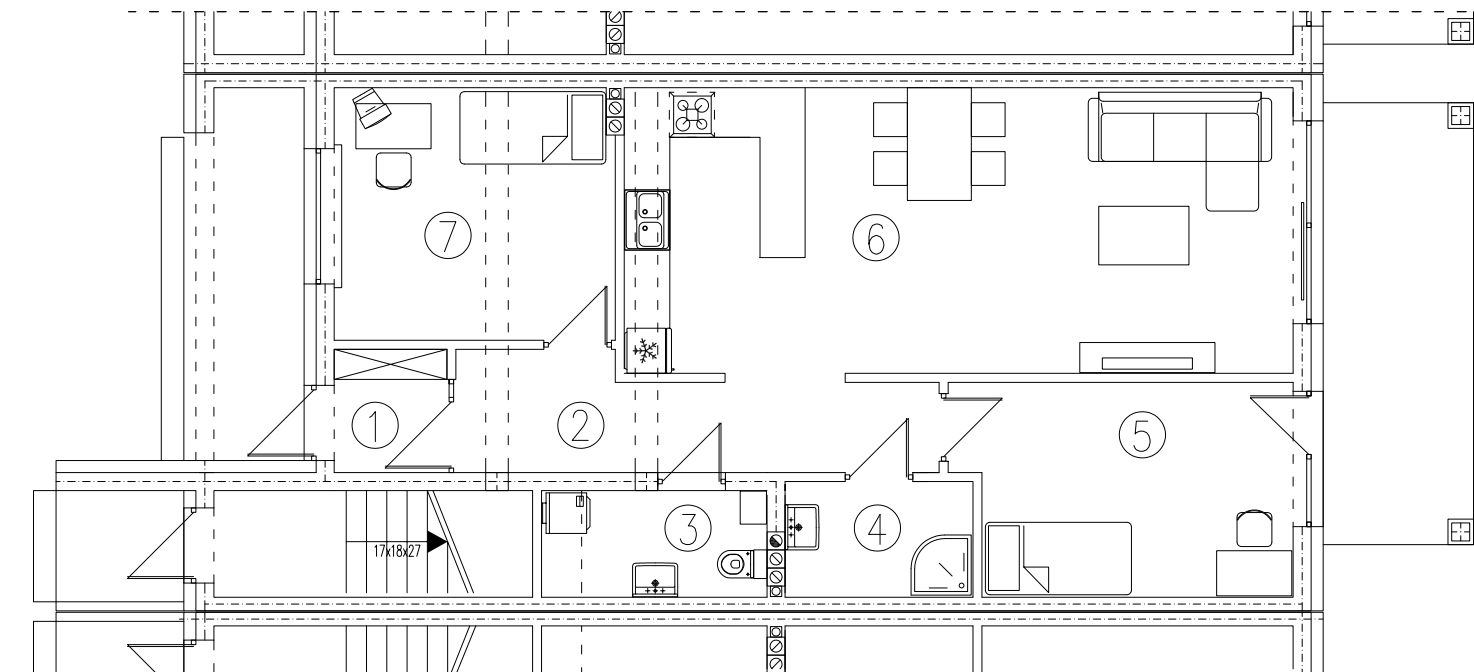

tel. 577 933 633
tel. 608 301 999

Os. Amelii, Zielona Góra
nr 4F/1

powierzchnia
75,16 m²

1. wiatrołap - 2,40 m²
2. ciąg komunikacyjny - 8,49 m²
3. wc - 3,30 m²
4. łazienka - 3,63 m²
5. sypialnia - 11,98 m²
6. pokój dzienny z aneksem - 33,26 m²
7. sypialnia - 12,10 m²

Parter

www.dombud-zachod.pl

Uwaga: dane pogładowe, mogą odbiegać od ostatecznego projektu realizacyjnego. Urządzenia sanitarne i kuchenne, meble, drzwi wewnętrzne oraz podłogi i posadzki nie stanowią wyposażenia lokalu. Rozmieszczenie mebli i urządzeń sanitarnych przedstawiono jako przykładowe. Niniejsza karta nie stanowi oferty handlowej w rozumieniu Kodeksu Cywilnego oraz innych przepisów prawnych.