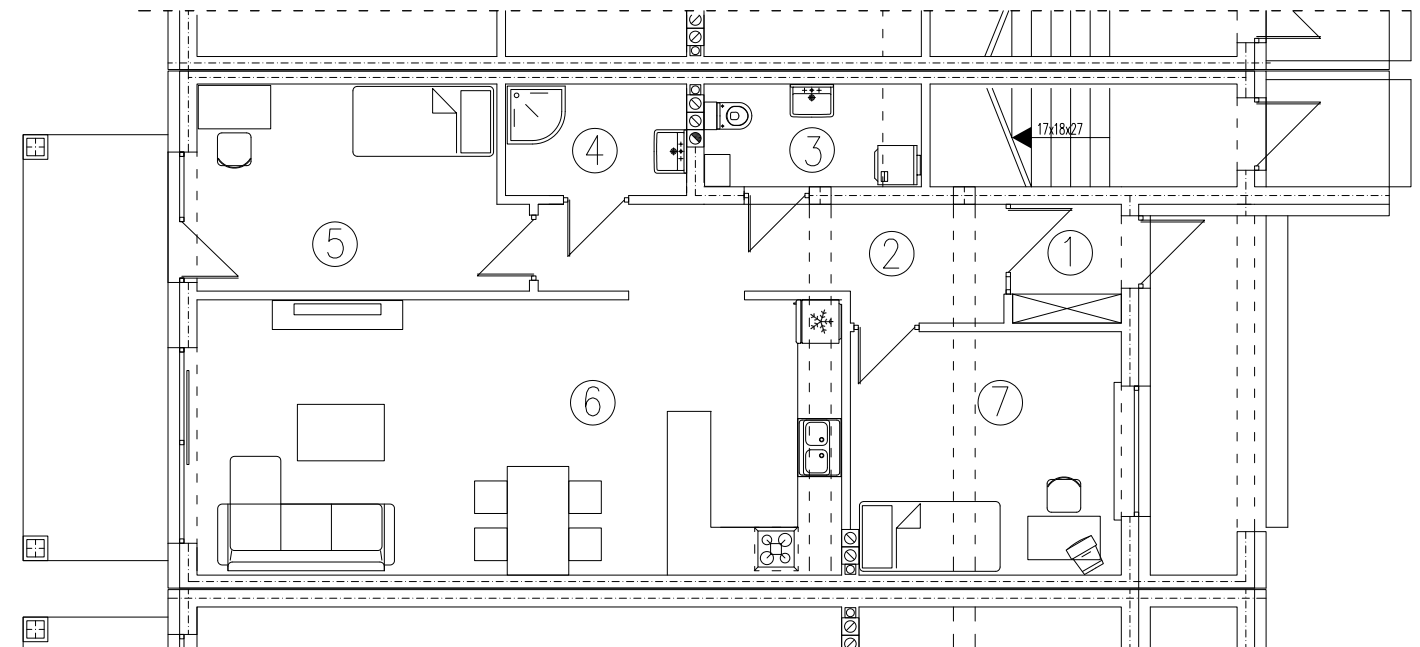

tel. 577 933 633
tel. 608 301 999

Os. Amelii, Zielona Góra

nr 2B/1

powierzchnia

75,16 m²

1. wiatrołap - 2,40 m²
2. ciąg komunikacyjny - 8,49 m²
3. wc - 3,30 m²
4. łazienka - 3,63 m²
5. sypialnia - 11,98 m²
6. pokój dzienny z aneksem - 33,26 m²
7. sypialnia - 12,10 m²

Parter

www.dombud-zachod.pl

Uwaga: dane pogładowe, mogą odbiegać od ostatecznego projektu realizacyjnego. Urządzenia sanitarne i kuchenne, meble, drzwi wewnętrzne oraz podłogi i posadzki nie stanowią wyposażenia lokalu. Rozmieszczenie mebli i urządzeń sanitarnych przedstawiono jako przykładowe. Niniejsza karta nie stanowi oferty handlowej w rozumieniu Kodeksu Cywilnego oraz innych przepisów prawnych.