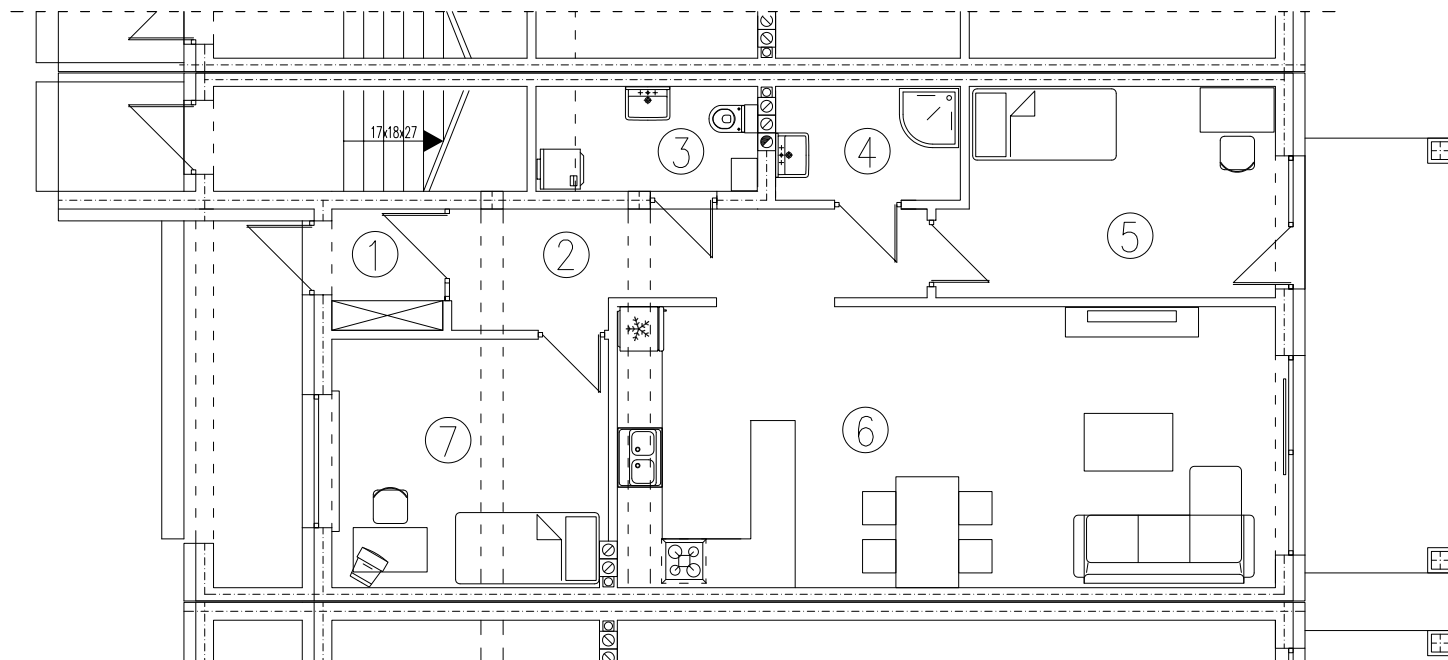

tel. 577 933 633
tel. 608 301 999

Os. Amelii, Zielona Góra

nr 4E/1

powierzchnia

75,16 m²

1. wiatrołap - 2,40 m²
2. ciąg komunikacyjny - 8,49 m²
3. wc - 3,30 m²
4. łazienka - 3,63 m²
5. sypialnia - 11,98 m²
6. pokój dzienny z aneksem - 33,26 m²
7. sypialnia - 12,10 m²

Parter

www.dombud-zachod.pl

Uwaga: dane pogładowe, mogą odbiegać od ostatecznego projektu realizacyjnego. Urządzenia sanitarne i kuchenne, meble, drzwi wewnętrzne oraz podłogi i posadzki nie stanowią wyposażenia lokalu. Rozmieszczenie mebli i urządzeń sanitarnych przedstawiono jako przykładowe. Niniejsza karta nie stanowi oferty handlowej w rozumieniu Kodeksu Cywilnego oraz innych przepisów prawnych.