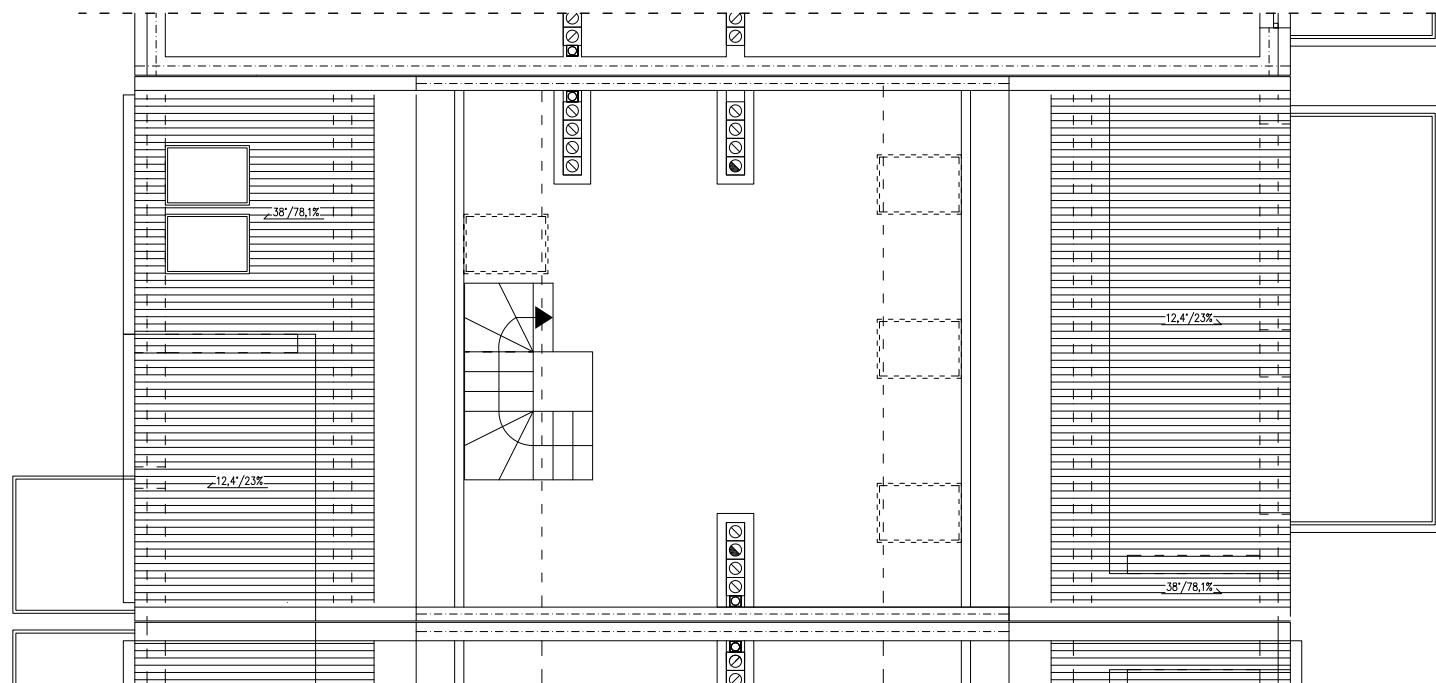

tel. 577 933 633
tel. 608 301 999

Os. Amelii, Zielona Góra

nr 4D/2

powierzchnia

89,89 m²

1. korytarz - 9,83 m²
2. ciąg komunikacyjny - 10,77 m²
3. garderoba - 2,68 m²
4. sypialnia - 15,29 m²
5. pokój dzienny z aneksem - 23,18 m²
6. łazienka - 4,64 m²
7. sypialnia - 10,77 m²
8. sypialnia - 12,73 m²

Piętro

www.dombud-zachod.pl

Uwaga: dane pogładowe, mogą odbiegać od ostatecznego projektu realizacyjnego. Urządzenia sanitarne i kuchenne, meble, drzwi wewnętrzne oraz podłogi i posadzki nie stanowią wyposażenia lokalu. Rozmieszczenie mebli i urządzeń sanitarnych przedstawiono jako przykładowe. Niniejsza karta nie stanowi oferty handlowej w rozumieniu Kodeksu Cywilnego oraz innych przepisów prawnych.

tel. 577 933 633
tel. 608 301 999

Os. Amelii, Zielona Góra
nr 4D/2

powierzchnia
32,57 m²

Poddasze

www.dombud-zachod.pl

Uwaga: dane poglądowe, mogą odbiegać od ostatecznego projektu realizacyjnego.
Urządzenia sanitarne i kuchenne, meble, drzwi wewnętrzne oraz podłogi i posadzki nie stanowią wyposażenia lokalu. Rozmieszczenie mebli i urządzeń sanitarnych przedstawiono jako przykładowe.
Niniejsza karta nie stanowi oferty handlowej w rozumieniu Kodeksu Cywilnego oraz innych przepisów prawnych.