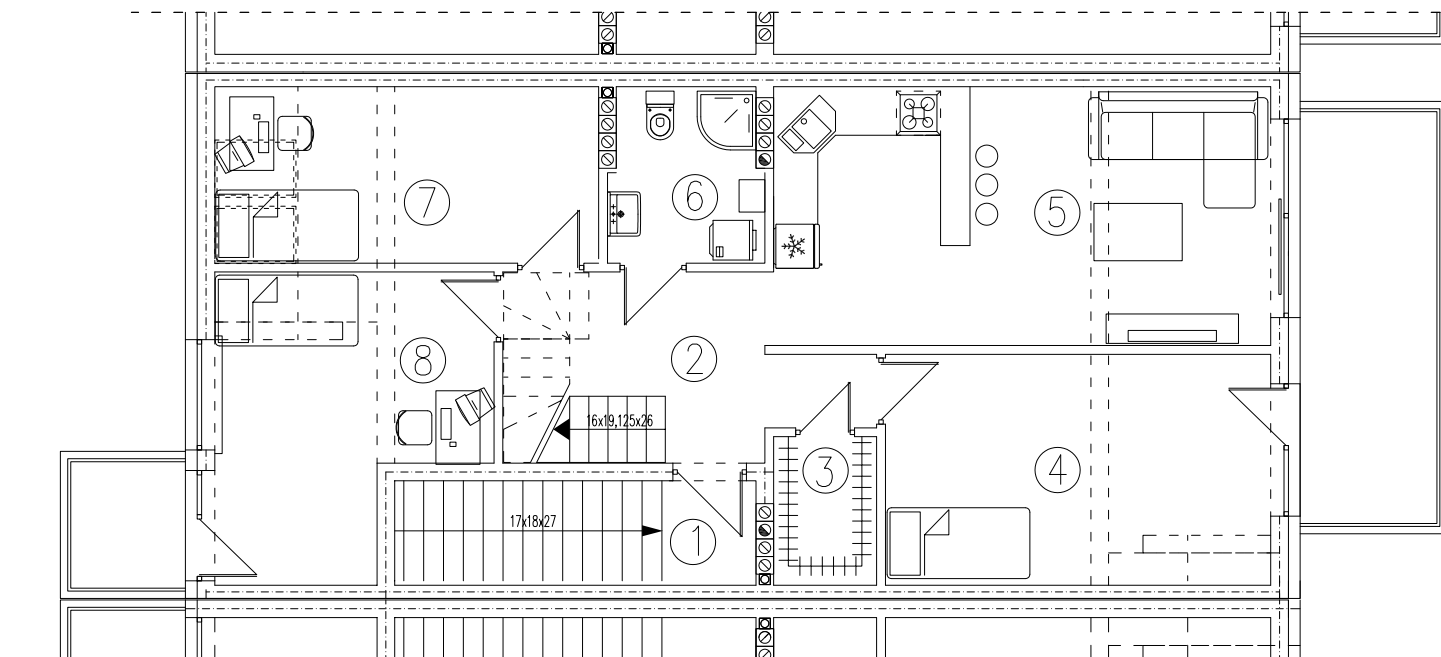

tel. 577 933 633
tel. 608 301 999

Os. Amelii, Zielona Góra

nr 4D/2

powierzchnia

89,89 m²

1. korytarz - 9,83 m²
2. ciąg komunikacyjny - 10,77 m²
3. garderoba - 2,68 m²
4. sypialnia - 15,29 m²
5. pokój dzienny z aneksem - 23,18 m²
6. łazienka - 4,64 m²
7. sypialnia - 10,77 m²
8. sypialnia - 12,73 m²

Piętro

www.dombud-zachod.pl

Uwaga: dane pogładowe, mogą odbiegać od ostatecznego projektu realizacyjnego. Urządzenia sanitarne i kuchenne, meble, drzwi wewnętrzne oraz podłogi i posadzki nie stanowią wyposażenia lokalu. Rozmieszczenie mebli i urządzeń sanitarnych przedstawiono jako przykładowe. Niniejsza karta nie stanowi oferty handlowej w rozumieniu Kodeksu Cywilnego oraz innych przepisów prawnych.

tel. 577 933 633
tel. 608 301 999

Os. Amelii, Zielona Góra
nr 4D/2

powierzchnia
32,57 m²

Poddasze

www.dombud-zachod.pl

Uwaga: dane poglądowe, mogą odbiegać od ostatecznego projektu realizacyjnego.
Urządzenia sanitarne i kuchenne, meble, drzwi wewnętrzne oraz podłogi i posadzki nie stanowią wyposażenia lokalu. Rozmieszczenie mebli i urządzeń sanitarnych przedstawiono jako przykładowe.
Niniejsza karta nie stanowi oferty handlowej w rozumieniu Kodeksu Cywilnego oraz innych przepisów prawnych.