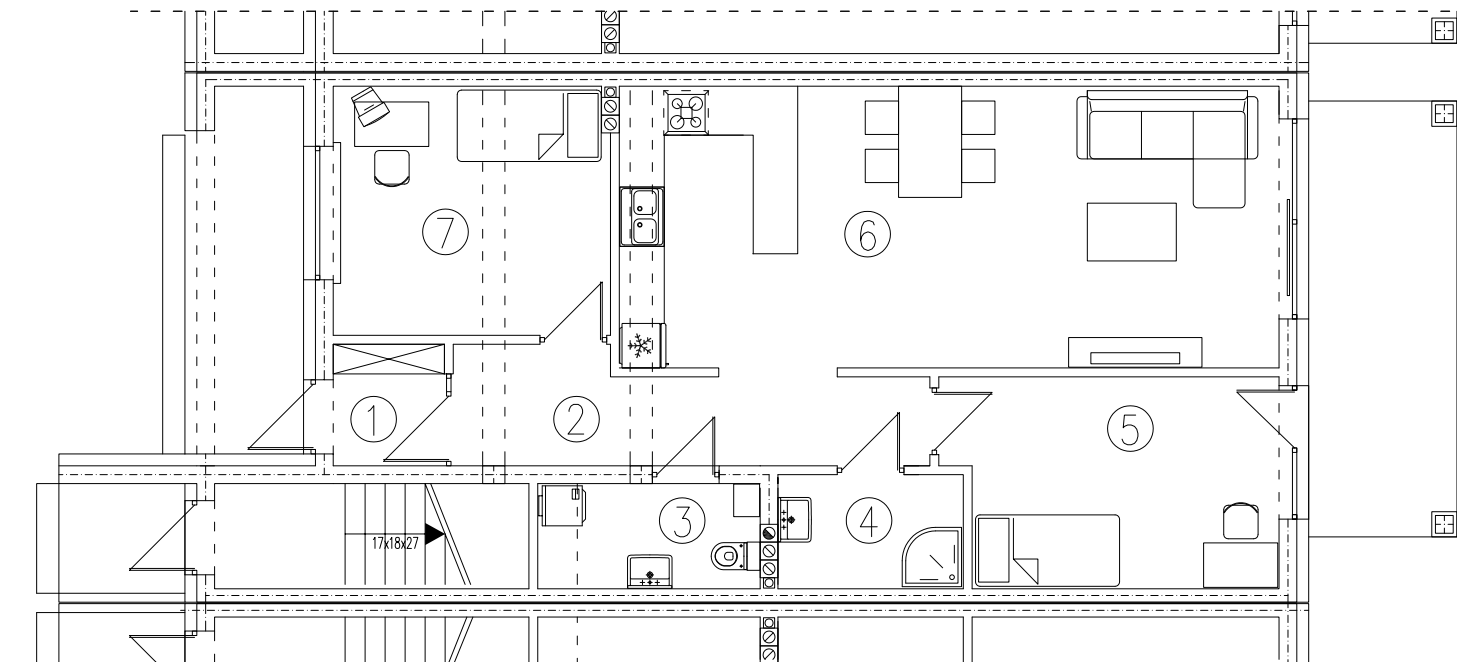

tel. 577 933 633  
tel. 608 301 999

Os. Amelii, Zielona Góra  
**nr 4D/1**

powierzchnia  
**75,16 m<sup>2</sup>**

1. wiatrołap - 2,40 m<sup>2</sup>
2. ciąg komunikacyjny - 8,49 m<sup>2</sup>
3. wc - 3,30 m<sup>2</sup>
4. łazienka - 3,63 m<sup>2</sup>
5. sypialnia - 11,98 m<sup>2</sup>
6. pokój dzienny z aneksem - 33,26 m<sup>2</sup>
7. sypialnia - 12,10 m<sup>2</sup>

**Parter**

[www.dombud-zachod.pl](http://www.dombud-zachod.pl)

Uwaga: dane pogładowe, mogą odbiegać od ostatecznego projektu realizacyjnego. Urządzenia sanitarne i kuchenne, meble, drzwi wewnętrzne oraz podłogi i posadzki nie stanowią wyposażenia lokalu. Rozmieszczenie mebli i urządzeń sanitarnych przedstawiono jako przykładowe. Niniejsza karta nie stanowi oferty handlowej w rozumieniu Kodeksu Cywilnego oraz innych przepisów prawnych.