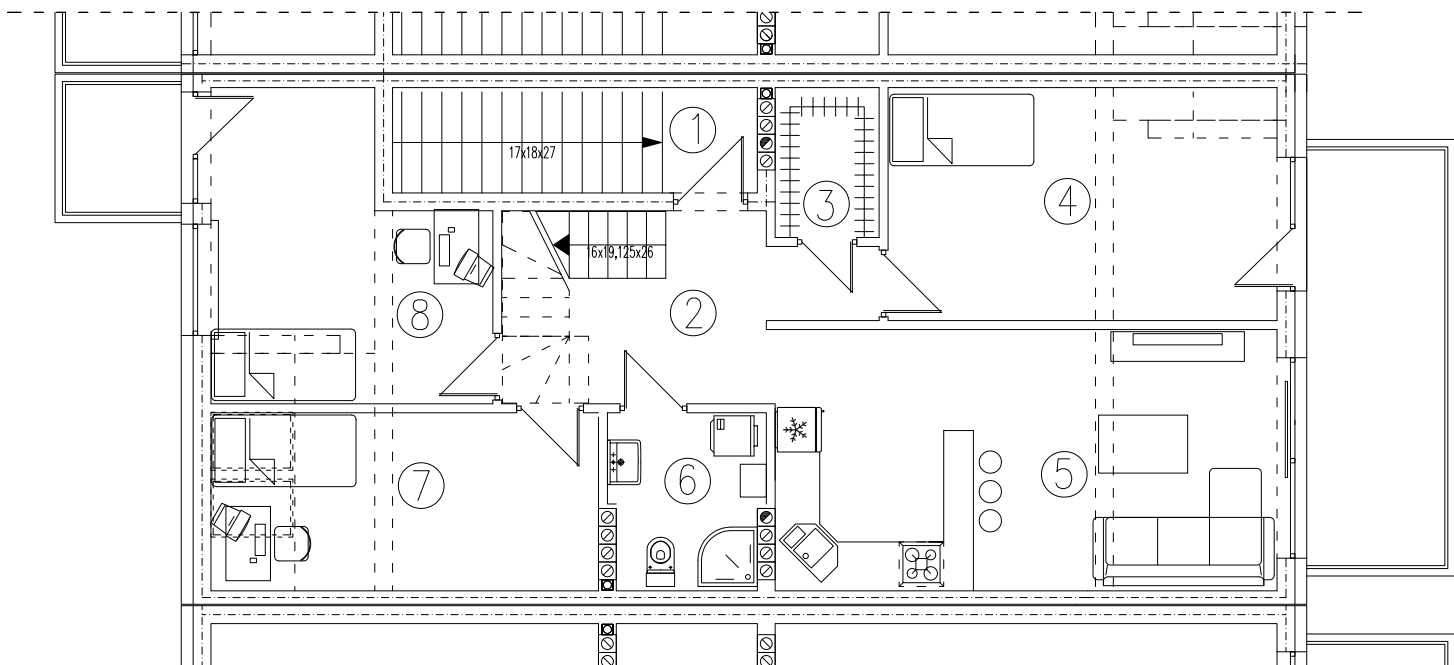

tel. 577 933 633
tel. 608 301 999

Os. Amelii, Zielona Góra

nr 4C/2

powierzchnia

89,89 m²

1. korytarz - **9,83 m²**
2. ciąg komunikacyjny - **10,77 m²**
3. garderoba - **2,68 m²**
4. sypialnia - **15,29 m²**
5. pokój dzienny z aneksem - **23,18 m²**
6. łazienka - **4,64 m²**
7. sypialnia - **10,77 m²**
8. sypialnia - **12,73 m²**

Piętro

www.dombud-zachod.pl

Uwaga: dane poglądowe, mogą odbiegać od ostatecznego projektu realizacyjnego. Urządzenia sanitarne i kuchenne, meble, drzwi wewnętrzne oraz podłogi i posadzki nie stanowią wyposażenia lokalu. Rozmieszczenie mebli i urządzeń sanitarnych przedstawiono jako przykładowe. Niniejsza karta nie stanowi oferty handlowej w rozumieniu Kodeksu Cywilnego oraz innych przepisów prawnych.

DOMBUD ZACHÓD, ul. Obrońców Pokoju 78B, 66-400 Gorzów Wlkp.

tel. 577 933 633
tel. 608 301 999

Os. Amelii, Zielona Góra
nr 4C/2

powierzchnia
32,57 m²

Poddasze

www.dombud-zachod.pl

Uwaga: dane poglądowe, mogą odbiegać od ostatecznego projektu realizacyjnego.
Urządzenia sanitarne i kuchenne, meble, drzwi wewnętrzne oraz podłogi i posadzki nie
stanowią wyposażenia lokalu. Rozmieszczenie mebli i urządzeń sanitarnych przedstawiono jako przykładowe.
Niniejsza karta nie stanowi oferty handlowej w rozumieniu Kodeksu Cywilnego oraz innych przepisów prawnych.