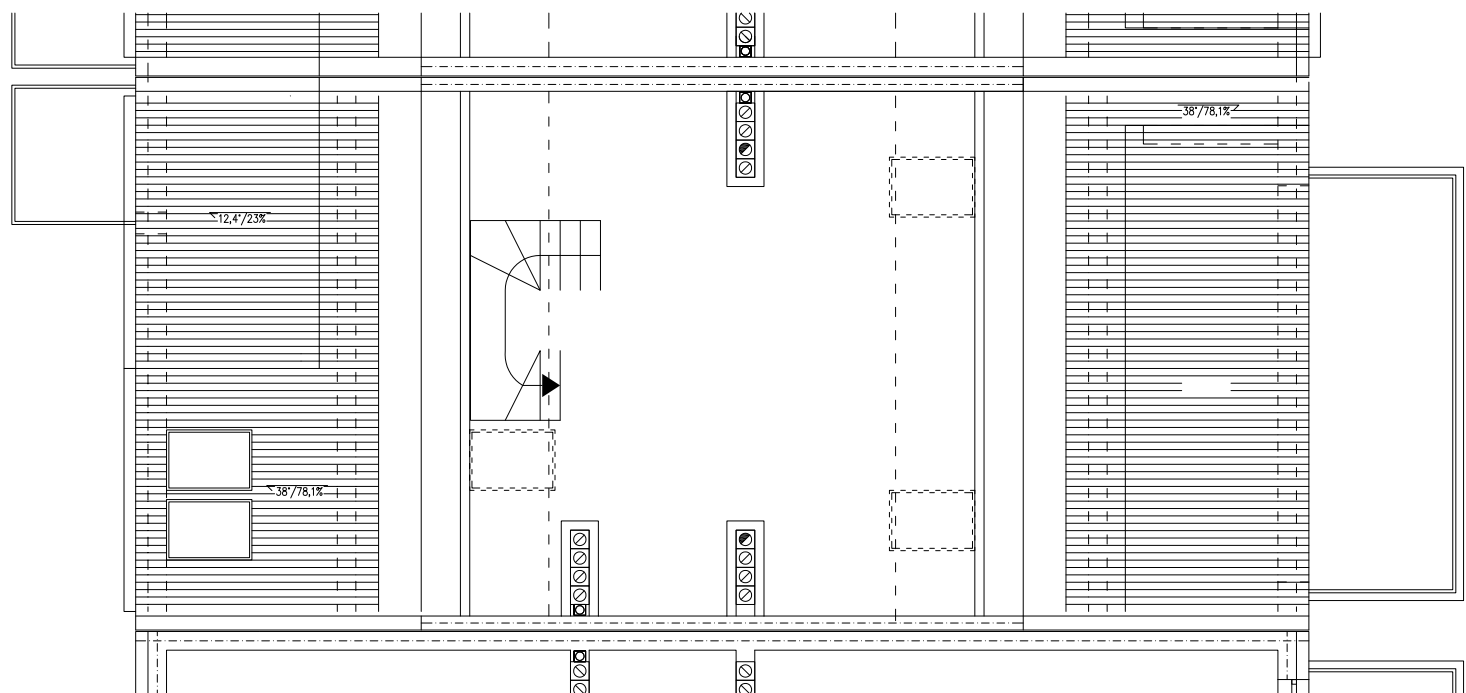

tel. 577 933 633
tel. 608 301 999

Os. Amelii, Zielona Góra

nr 4C/2

powierzchnia

89,89 m²

1. korytarz - **9,83 m²**
2. ciąg komunikacyjny - **10,77 m²**
3. garderoba - **2,68 m²**
4. sypialnia - **15,29 m²**
5. pokój dzienny z aneksem - **23,18 m²**
6. łazienka - **4,64 m²**
7. sypialnia - **10,77 m²**
8. sypialnia - **12,73 m²**

Piętro

www.dombud-zachod.pl

Uwaga: dane poglądowe, mogą odbiegać od ostatecznego projektu realizacyjnego. Urządzenia sanitarne i kuchenne, meble, drzwi wewnętrzne oraz podłogi i posadzki nie stanowią wyposażenia lokalu. Rozmieszczenie mebli i urządzeń sanitarnych przedstawiono jako przykładowe. Niniejsza karta nie stanowi oferty handlowej w rozumieniu Kodeksu Cywilnego oraz innych przepisów prawnych.

DOMBUD ZACHÓD, ul. Obrońców Pokoju 78B, 66-400 Gorzów Wlkp.

tel. 577 933 633
tel. 608 301 999

Os. Amelii, Zielona Góra
nr 4C/2

powierzchnia
32,57 m²

Poddasze

www.dombud-zachod.pl

Uwaga: dane poglądowe, mogą odbiegać od ostatecznego projektu realizacyjnego.
Urządzenia sanitarne i kuchenne, meble, drzwi wewnętrzne oraz podłogi i posadzki nie
stanowią wyposażenia lokalu. Rozmieszczenie mebli i urządzeń sanitarnych przedstawiono jako przykładowe.
Niniejsza karta nie stanowi oferty handlowej w rozumieniu Kodeksu Cywilnego oraz innych przepisów prawnych.