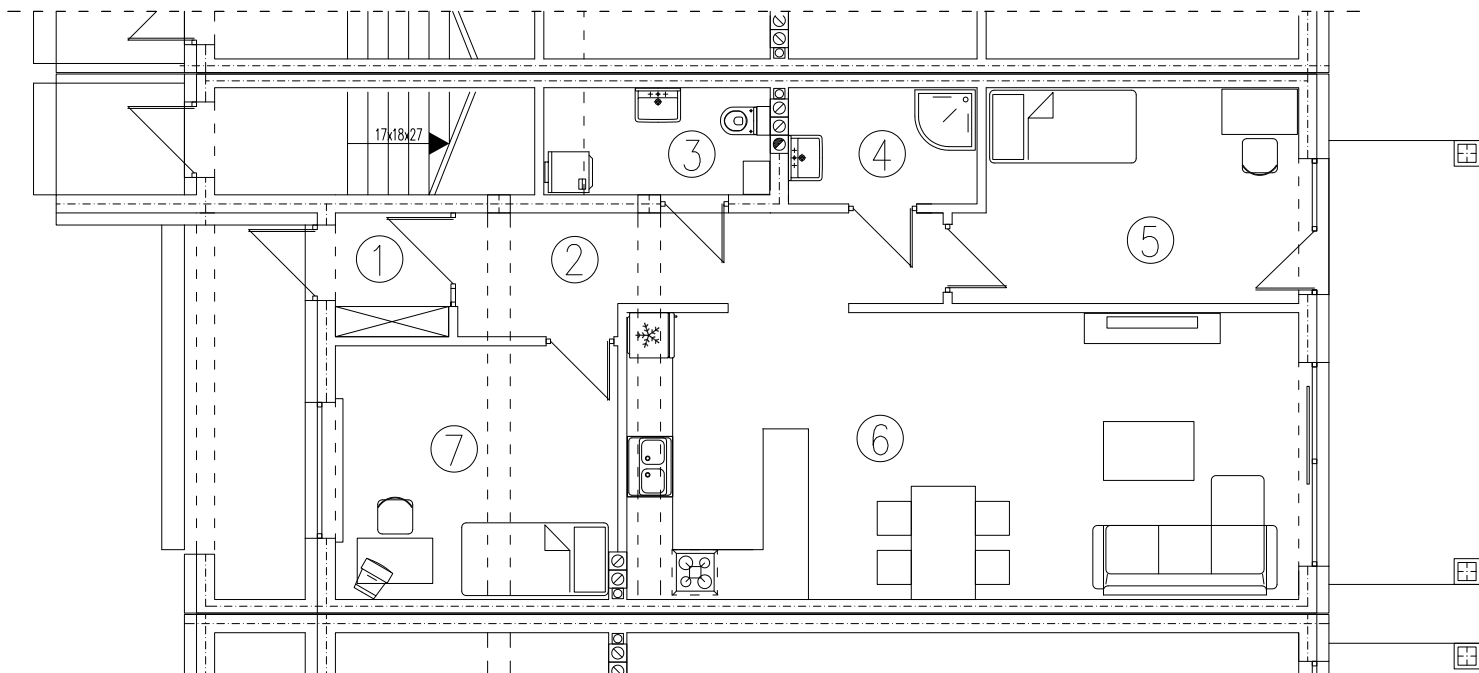

tel. 577 933 633
tel. 608 301 999

Os. Amelii, Zielona Góra

nr 4C/1

powierzchnia

75,16 m²

1. wiatrołap - 2,40 m²
2. ciąg komunikacyjny - 8,49 m²
3. wc - 3,30 m²
4. łazienka - 3,63 m²
5. sypialnia - 11,98 m²
6. pokój dzienny z aneksem - 33,26 m²
7. sypialnia - 12,10 m²

Parter

www.dombud-zachod.pl

Uwaga: dane poglądowe, mogą odbiegać od ostatecznego projektu realizacyjnego. Urządzenia sanitarne i kuchenne, meble, drzwi wewnętrzne oraz podłogi i posadzki nie stanowią wyposażenia lokalu. Rozmieszczenie mebli i urządzeń sanitarnych przedstawiono jako przykładowe. Niniejsza karta nie stanowi oferty handlowej w rozumieniu Kodeksu Cywilnego oraz innych przepisów prawnych.