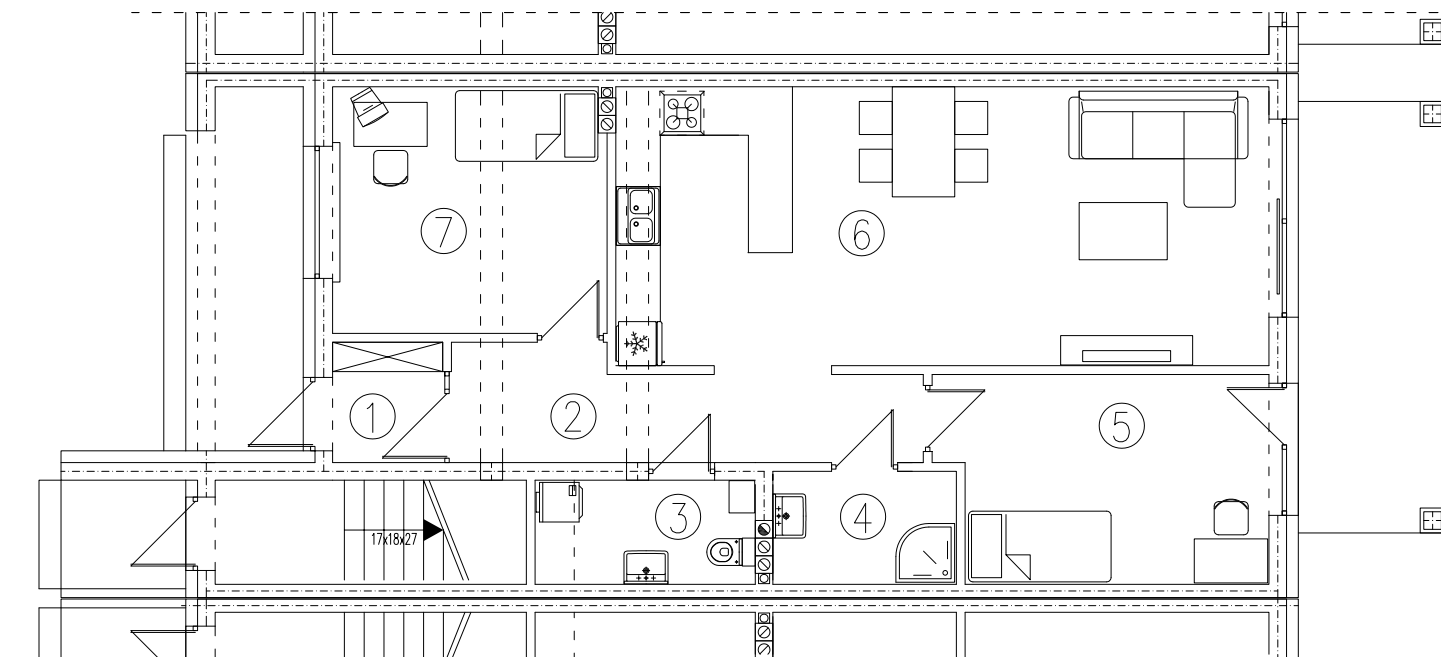

tel. 577 933 633  
tel. 608 301 999

Os. Amelii, Zielona Góra  
**nr 4B/1**

powierzchnia  
**75,16 m<sup>2</sup>**

1. wiatrołap - 2,40 m<sup>2</sup>
2. ciąg komunikacyjny - 8,49 m<sup>2</sup>
3. wc - 3,30 m<sup>2</sup>
4. łazienka - 3,63 m<sup>2</sup>
5. sypialnia - 11,98 m<sup>2</sup>
6. pokój dzienny z aneksem - 33,26 m<sup>2</sup>
7. sypialnia - 12,10 m<sup>2</sup>

**Parter**

[www.dombud-zachod.pl](http://www.dombud-zachod.pl)

Uwaga: dane pogładowe, mogą odbiegać od ostatecznego projektu realizacyjnego. Urządzenia sanitarne i kuchenne, meble, drzwi wewnętrzne oraz podłogi i posadzki nie stanowią wyposażenia lokalu. Rozmieszczenie mebli i urządzeń sanitarnych przedstawiono jako przykładowe. Niniejsza karta nie stanowi oferty handlowej w rozumieniu Kodeksu Cywilnego oraz innych przepisów prawnych.