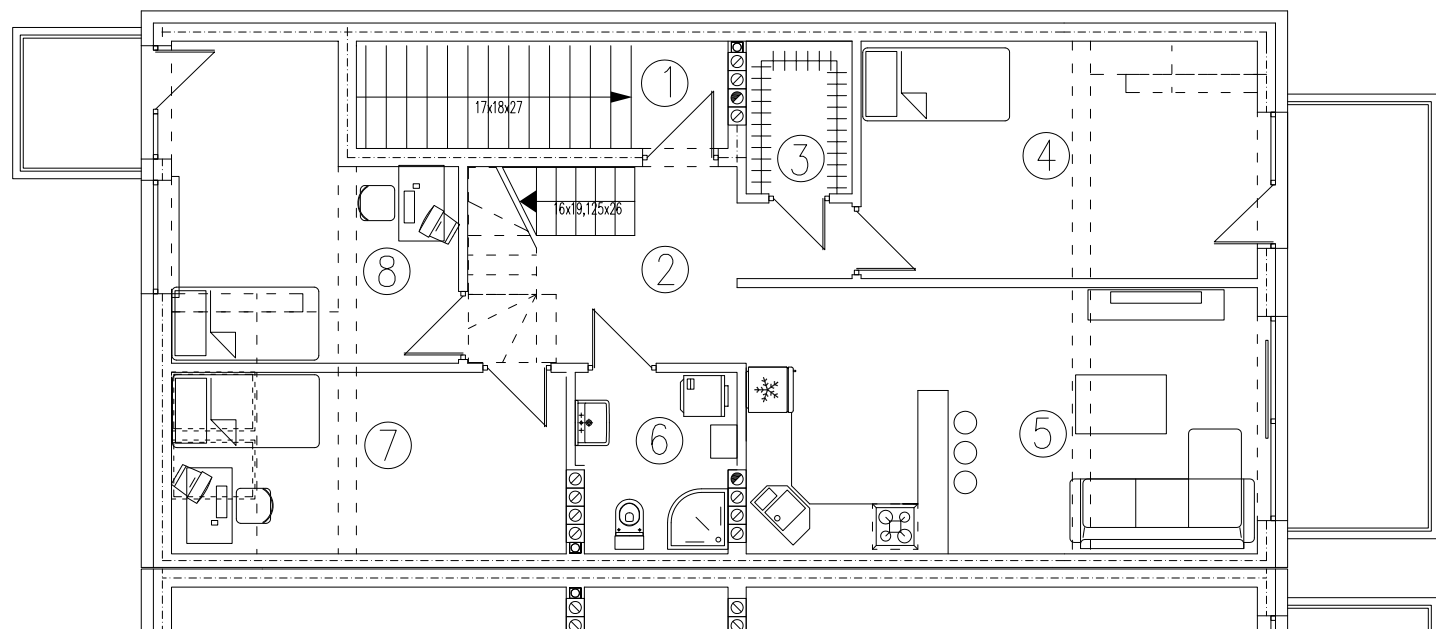

tel. 577 933 633
tel. 608 301 999

Os. Amelii, Zielona Góra
nr 4A/2

powierzchnia
89,89 m²

1. korytarz - **9,83 m²**
2. ciąg komunikacyjny - **10,77 m²**
3. garderoba - **2,68 m²**
4. sypialnia - **15,29 m²**
5. pokój dzienny z aneksem - **23,18 m²**
6. łazienka - **4,64 m²**
7. sypialnia - **10,77 m²**
8. sypialnia - **12,73 m²**

Piętro

www.dombud-zachod.pl

Uwaga: dane poglądowe, mogą odbiegać od ostatecznego projektu realizacyjnego. Urządzenia sanitarne i kuchenne, meble, drzwi wewnętrzne oraz podłogi i posadzki nie stanowią wyposażenia lokalu. Rozmieszczenie mebli i urządzeń sanitarnych przedstawiono jako przykładowe. Niniejsza karta nie stanowi oferty handlowej w rozumieniu Kodeksu Cywilnego oraz innych przepisów prawnych.

tel. 577 933 633
tel. 608 301 999

Os. Amelii, Zielona Góra
nr 4A/2

powierzchnia
32,57 m²

Poddasze

www.dombud-zachod.pl

Uwaga: dane pogładowe, mogą odbiegać od ostatecznego projektu realizacyjnego.
Urządzenia sanitarne i kuchenne, meble, drzwi wewnętrzne oraz podłogi i posadzki nie
stanowią wyposażenia lokalu. Rozmieszczenie mebli i urządzeń sanitarnych przedstawiono jako przykładowe.
Niniejsza karta nie stanowi oferty handlowej w rozumieniu Kodeksu Cywilnego oraz innych przepisów prawnych.