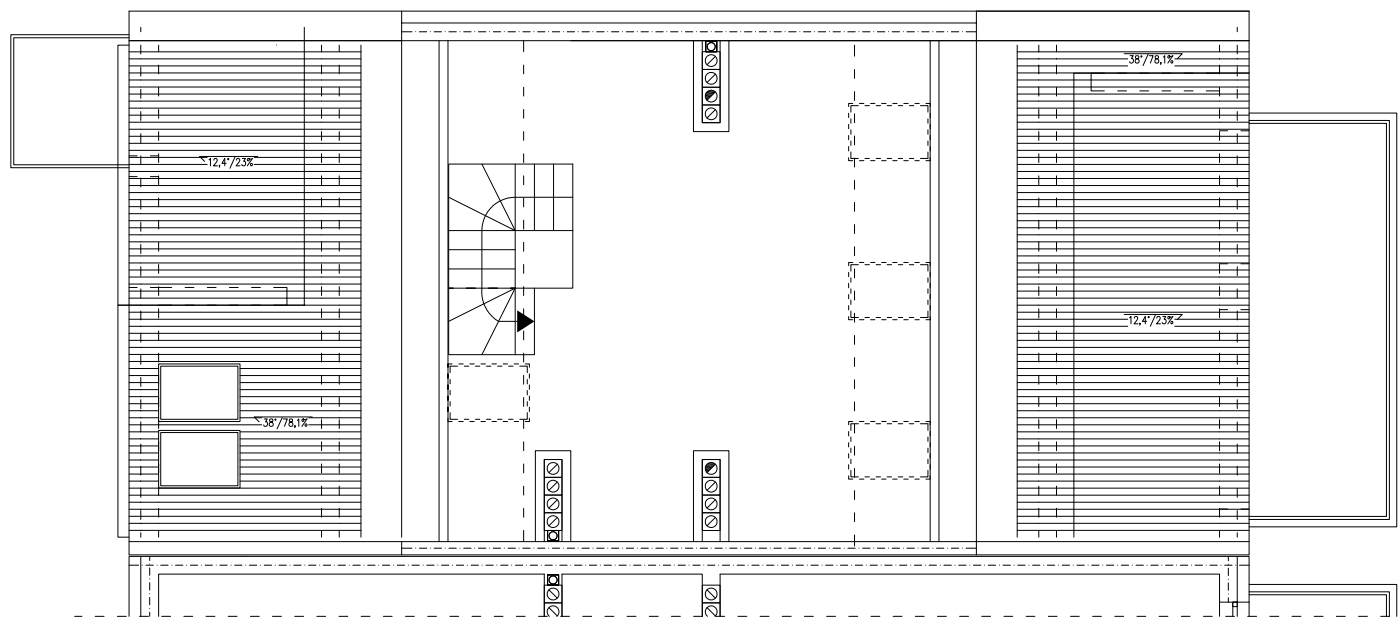

tel. 577 933 633
tel. 608 301 999

Os. Amelii, Zielona Góra
nr 4A/2

powierzchnia
89,89 m²

1. korytarz - **9,83 m²**
2. ciąg komunikacyjny - **10,77 m²**
3. garderoba - **2,68 m²**
4. sypialnia - **15,29 m²**
5. pokój dzienny z aneksem - **23,18 m²**
6. łazienka - **4,64 m²**
7. sypialnia - **10,77 m²**
8. sypialnia - **12,73 m²**

Piętro

www.dombud-zachod.pl

Uwaga: dane poglądowe, mogą odbiegać od ostatecznego projektu realizacyjnego. Urządzenia sanitarne i kuchenne, meble, drzwi wewnętrzne oraz podłogi i posadzki nie stanowią wyposażenia lokalu. Rozmieszczenie mebli i urządzeń sanitarnych przedstawiono jako przykładowe. Niniejsza karta nie stanowi oferty handlowej w rozumieniu Kodeksu Cywilnego oraz innych przepisów prawnych.

tel. 577 933 633
tel. 608 301 999

Os. Amelii, Zielona Góra
nr 4A/2

powierzchnia
32,57 m²

Poddasze

www.dombud-zachod.pl

Uwaga: dane pogładowe, mogą odbiegać od ostatecznego projektu realizacyjnego.
Urządzenia sanitarne i kuchenne, meble, drzwi wewnętrzne oraz podłogi i posadzki nie
stanowią wyposażenia lokalu. Rozmieszczenie mebli i urządzeń sanitarnych przedstawiono jako przykładowe.
Niniejsza karta nie stanowi oferty handlowej w rozumieniu Kodeksu Cywilnego oraz innych przepisów prawnych.