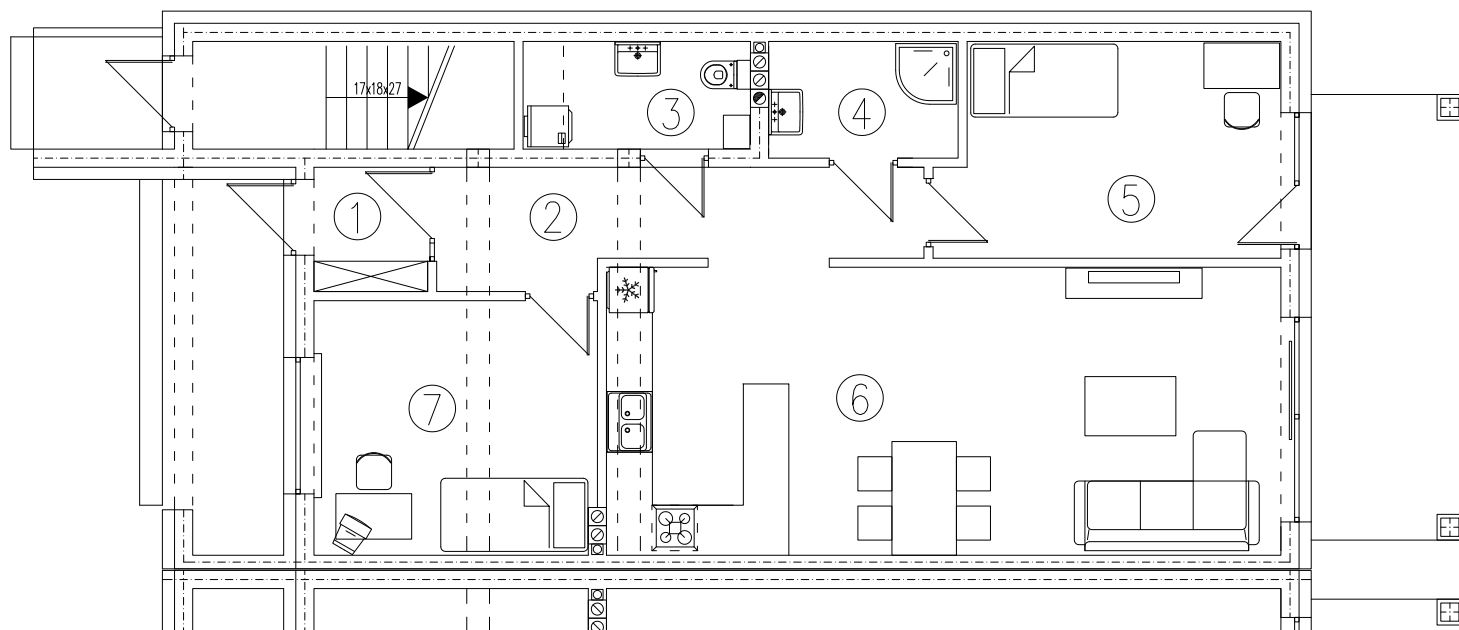

tel. 577 933 633
tel. 608 301 999

Os. Amelii, Zielona Góra
nr 4A/1

powierzchnia
75,16 m²

1. wiatrołap - 2,40 m²
2. ciąg komunikacyjny - 8,49 m²
3. wc - 3,30 m²
4. łazienka - 3,63 m²
5. sypialnia - 11,98 m²
6. pokój dzienny z aneksem - 33,26 m²
7. sypialnia - 12,10 m²

Parter

www.dombud-zachod.pl

Uwaga: dane pogładowe, mogą odbiegać od ostatecznego projektu realizacyjnego. Urządzenia sanitarne i kuchenne, meble, drzwi wewnętrzne oraz podłogi i posadzki nie stanowią wyposażenia lokalu. Rozmieszczenie mebli i urządzeń sanitarnych przedstawiono jako przykładowe. Niniejsza karta nie stanowi oferty handlowej w rozumieniu Kodeksu Cywilnego oraz innych przepisów prawnych.