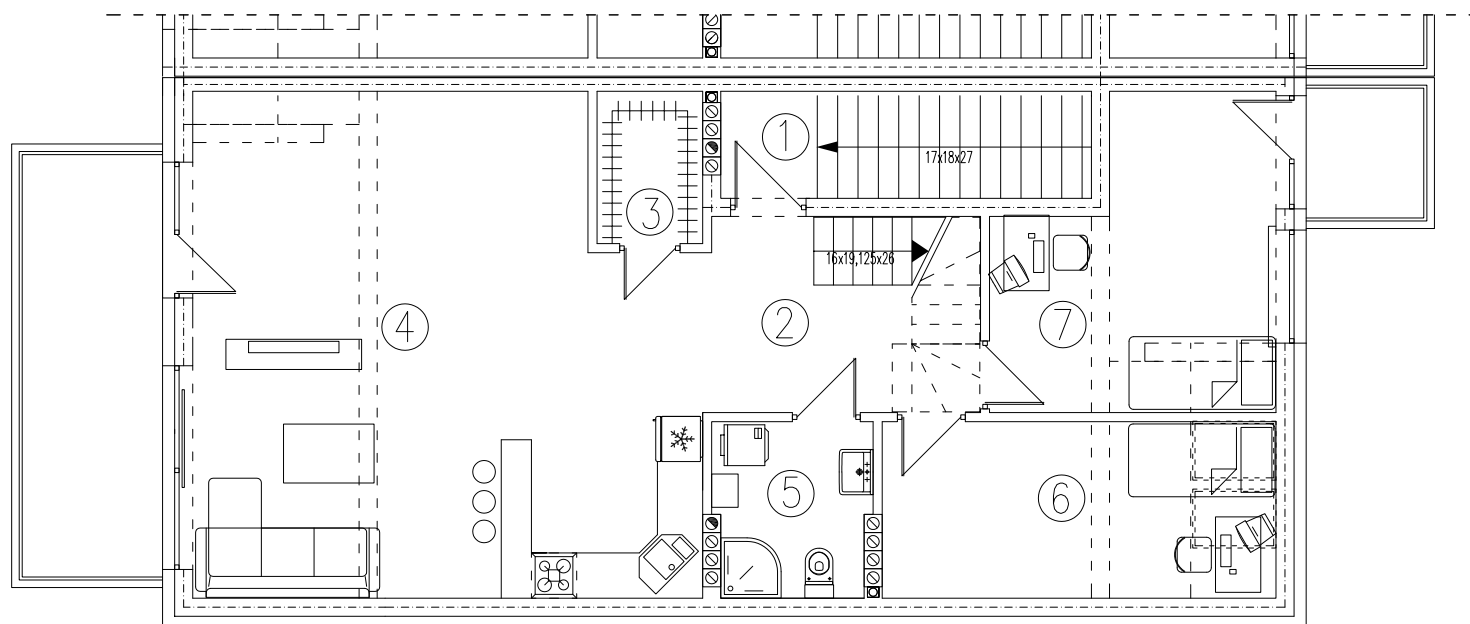

tel. 608 301 999
tel. 577 933 633

Os. Amelii, Zielona Góra

nr 2J/2

powierzchnia

90,84 m²

- 1 - korytarz - 9,83 m²
- 2 - ciąg komunikacyjny - 10,77 m²
- 3 - garderoba - 2,68 m²
- 4 - pokój dzienny z aneksem - 39,42 m²
- 5 - łazienka - 4,64 m²
- 6 - sypialnia - 10,77 m²
- 7 - sypialnia - 12,73 m²

Piętro

www.dombud-zachod.pl

Uwaga: dane poglądowe, mogą odbiegać od ostatecznego projektu realizacyjnego. Urządzenia sanitarne i kuchenne, meble, drzwi wewnętrzne oraz podłogi i posadzki nie stanowią wyposażenia lokalu. Rozmieszczenie mebli i urządzeń sanitarnych przedstawiono jako przykładowe. Niniejsza karta nie stanowi oferty handlowej w rozumieniu Kodeksu Cywilnego oraz innych przepisów prawnych.

tel. 608 301 999
tel. 577 933 633

Os. Amelii, Zielona Góra
nr 2J/2

powierzchnia
32,57 m²

Poddasze

www.dombud-zachod.pl

Uwaga: dane pogładowe, mogą odbiegać od ostatecznego projektu realizacyjnego.
Urządzenia sanitarne i kuchenne, meble, drzwi wewnętrzne oraz podłogi i posadzki nie
stanowią wyposażenia lokalu. Rozmieszczenie mebli i urządzeń sanitarnych przedstawiono jako przykładowe.
Niniejsza karta nie stanowi oferty handlowej w rozumieniu Kodeksu Cywilnego oraz innych przepisów prawnych.