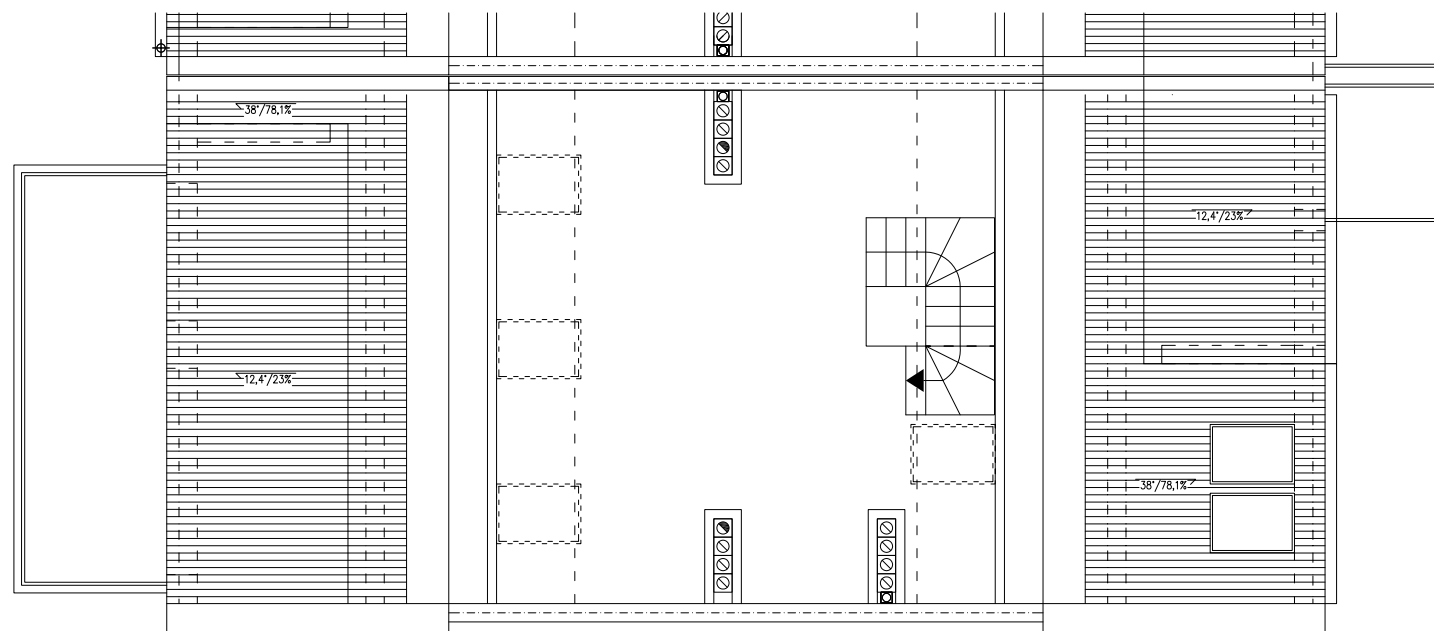

tel. 608 301 999
tel. 577 933 633

Os. Amelii, Zielona Góra

nr 2J/2

powierzchnia

90,84 m²

- 1 - korytarz - 9,83 m²
- 2 - ciąg komunikacyjny - 10,77 m²
- 3 - garderoba - 2,68 m²
- 4 - pokój dzienny z aneksem - 39,42 m²
- 5 - łazienka - 4,64 m²
- 6 - sypialnia - 10,77 m²
- 7 - sypialnia - 12,73 m²

Piętro

www.dombud-zachod.pl

Uwaga: dane poglądowe, mogą odbiegać od ostatecznego projektu realizacyjnego. Urządzenia sanitarne i kuchenne, meble, drzwi wewnętrzne oraz podłogi i posadzki nie stanowią wyposażenia lokalu. Rozmieszczenie mebli i urządzeń sanitarnych przedstawiono jako przykładowe. Niniejsza karta nie stanowi oferty handlowej w rozumieniu Kodeksu Cywilnego oraz innych przepisów prawnych.

tel. 608 301 999
tel. 577 933 633

Os. Amelii, Zielona Góra
nr 2J/2

powierzchnia
32,57 m²

Poddasze

www.dombud-zachod.pl

Uwaga: dane pogładowe, mogą odbiegać od ostatecznego projektu realizacyjnego.
Urządzenia sanitarne i kuchenne, meble, drzwi wewnętrzne oraz podłogi i posadzki nie
stanowią wyposażenia lokalu. Rozmieszczenie mebli i urządzeń sanitarnych przedstawiono jako przykładowe.
Niniejsza karta nie stanowi oferty handlowej w rozumieniu Kodeksu Cywilnego oraz innych przepisów prawnych.