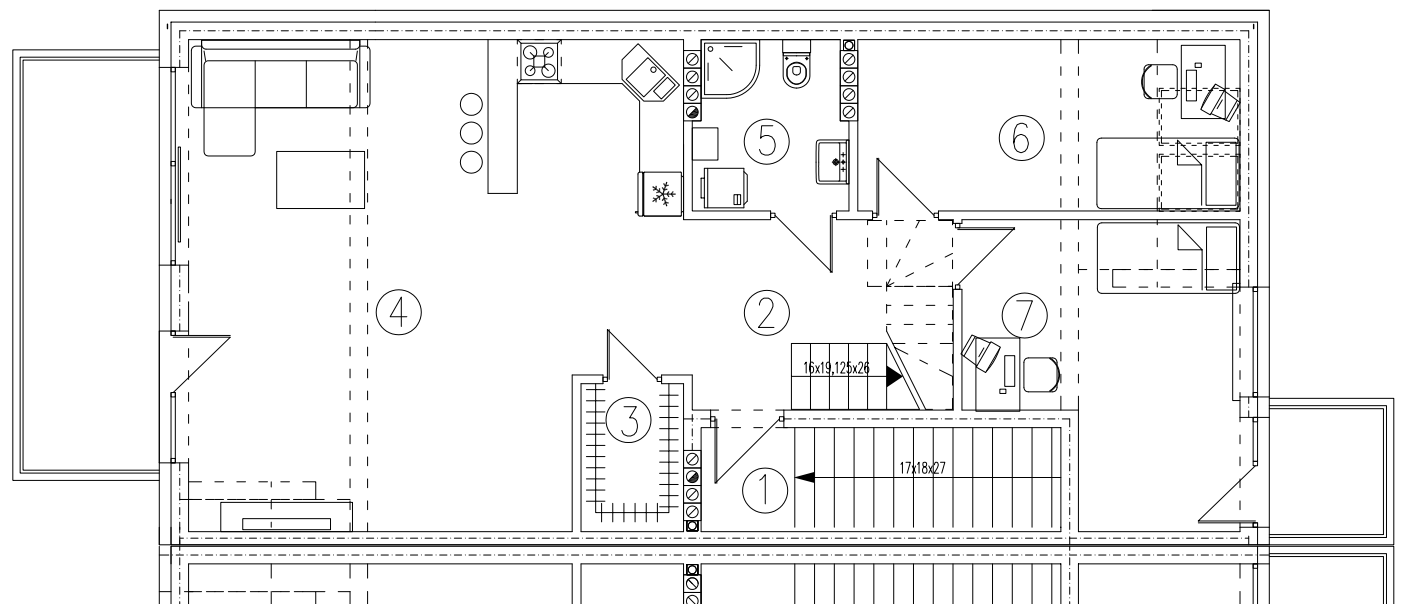

tel. 577 933 633
tel. 608 301 999

Os. Amelii, Zielona Góra

nr 2A/2

powierzchnia

90,84 m²

- 1 - korytarz - 9,83 m²
- 2 - ciąg komunikacyjny - 10,77 m²
- 3 - garderoba - 2,68 m²
- 4 - pokój dzienny z aneksem - 39,42 m²
- 5 - łazienka - 4,64 m²
- 6 - sypialnia - 10,77 m²
- 7 - sypialnia - 12,73 m²

Piętro

www.dombud-zachod.pl

Uwaga: dane pogładowe, mogą odbiegać od ostatecznego projektu realizacyjnego. Urządzenia sanitarne i kuchenne, meble, drzwi wewnętrzne oraz podłogi i posadzki nie stanowią wyposażenia lokalu. Rozmieszczenie mebli i urządzeń sanitarnych przedstawiono jako przykładowe. Niniejsza karta nie stanowi oferty handlowej w rozumieniu Kodeksu Cywilnego oraz innych przepisów prawnych.

DOMBUD ZACHÓD, ul. Obrońców Pokoju 78B, 66-400 Gorzów Wlkp.

tel. 577 933 633
tel. 608 301 999

Os. Amelii, Zielona Góra
nr 2A/2

powierzchnia
32,57 m²

Poddasze

www.dombud-zachod.pl

Uwaga: dane poglądowe, mogą odbiegać od ostatecznego projektu realizacyjnego.
Urządzenia sanitarne i kuchenne, meble, drzwi wewnętrzne oraz podłogi i posadzki nie
stanowią wyposażenia lokalu. Rozmieszczenie mebli i urządzeń sanitarnych przedstawiono jako przykładowe.
Niniejsza karta nie stanowi oferty handlowej w rozumieniu Kodeksu Cywilnego oraz innych przepisów prawnych.