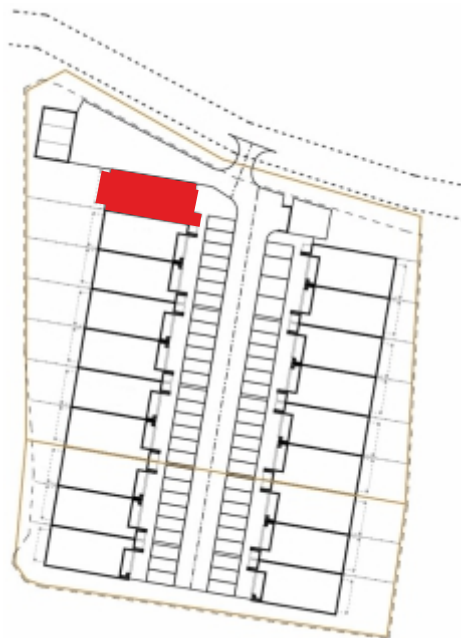

tel. 577 933 633
tel. 608 301 999

Os. Amelii, Zielona Góra

nr 2A/2

powierzchnia

90,84 m²

- 1 - korytarz - 9,83 m²
- 2 - ciąg komunikacyjny - 10,77 m²
- 3 - garderoba - 2,68 m²
- 4 - pokój dzienny z aneksem - 39,42 m²
- 5 - łazienka - 4,64 m²
- 6 - sypialnia - 10,77 m²
- 7 - sypialnia - 12,73 m²

Piętro

www.dombud-zachod.pl

Uwaga: dane pogładowe, mogą odbiegać od ostatecznego projektu realizacyjnego. Urządzenia sanitarne i kuchenne, meble, drzwi wewnętrzne oraz podłogi i posadzki nie stanowią wyposażenia lokalu. Rozmieszczenie mebli i urządzeń sanitarnych przedstawiono jako przykładowe. Niniejsza karta nie stanowi oferty handlowej w rozumieniu Kodeksu Cywilnego oraz innych przepisów prawnych.

DOMBUD ZACHÓD, ul. Obrońców Pokoju 78B, 66-400 Gorzów Wlkp.

tel. 577 933 633
tel. 608 301 999

Os. Amelii, Zielona Góra
nr 2A/2

powierzchnia
32,57 m²

Poddasze

www.dombud-zachod.pl

Uwaga: dane poglądowe, mogą odbiegać od ostatecznego projektu realizacyjnego.
Urządzenia sanitarne i kuchenne, meble, drzwi wewnętrzne oraz podłogi i posadzki nie
stanowią wyposażenia lokalu. Rozmieszczenie mebli i urządzeń sanitarnych przedstawiono jako przykładowe.
Niniejsza karta nie stanowi oferty handlowej w rozumieniu Kodeksu Cywilnego oraz innych przepisów prawnych.