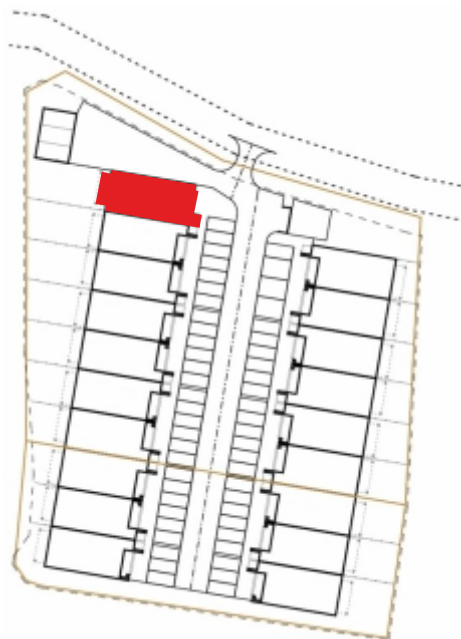

tel. 577 933 633
tel. 608 301 999

Os. Amelii, Zielona Góra

nr 2A/2

powierzchnia

90,84 m²

- 1 - korytarz - 9,83 m²
- 2 - ciąg komunikacyjny - 10,77 m²
- 3 - garderoba - 2,68 m²
- 4 - pokój dzienny z aneksem - 39,42 m²
- 5 - łazienka - 4,64 m²
- 6 - sypialnia - 10,77 m²
- 7 - sypialnia - 12,73 m²

Piętro

www.dombud-zachod.pl

Uwaga: dane pogładowe, mogą odbiegać od ostatecznego projektu realizacyjnego. Urządzenia sanitarne i kuchenne, meble, drzwi wewnętrzne oraz podłogi i posadzki nie stanowią wyposażenia lokalu. Rozmieszczenie mebli i urządzeń sanitarnych przedstawiono jako przykładowe. Niniejsza karta nie stanowi oferty handlowej w rozumieniu Kodeksu Cywilnego oraz innych przepisów prawnych.

DOMBUD ZACHÓD, ul. Obrońców Pokoju 78B, 66-400 Gorzów Wlkp.

tel. 577 933 633
tel. 608 301 999

Os. Amelii, Zielona Góra
nr 2A/2

powierzchnia
32,57 m²

Poddasze

www.dombud-zachod.pl

Uwaga: dane poglądowe, mogą odbiegać od ostatecznego projektu realizacyjnego.
Urządzenia sanitarne i kuchenne, meble, drzwi wewnętrzne oraz podłogi i posadzki nie
stanowią wyposażenia lokalu. Rozmieszczenie mebli i urządzeń sanitarnych przedstawiono jako przykładowe.
Niniejsza karta nie stanowi oferty handlowej w rozumieniu Kodeksu Cywilnego oraz innych przepisów prawnych.