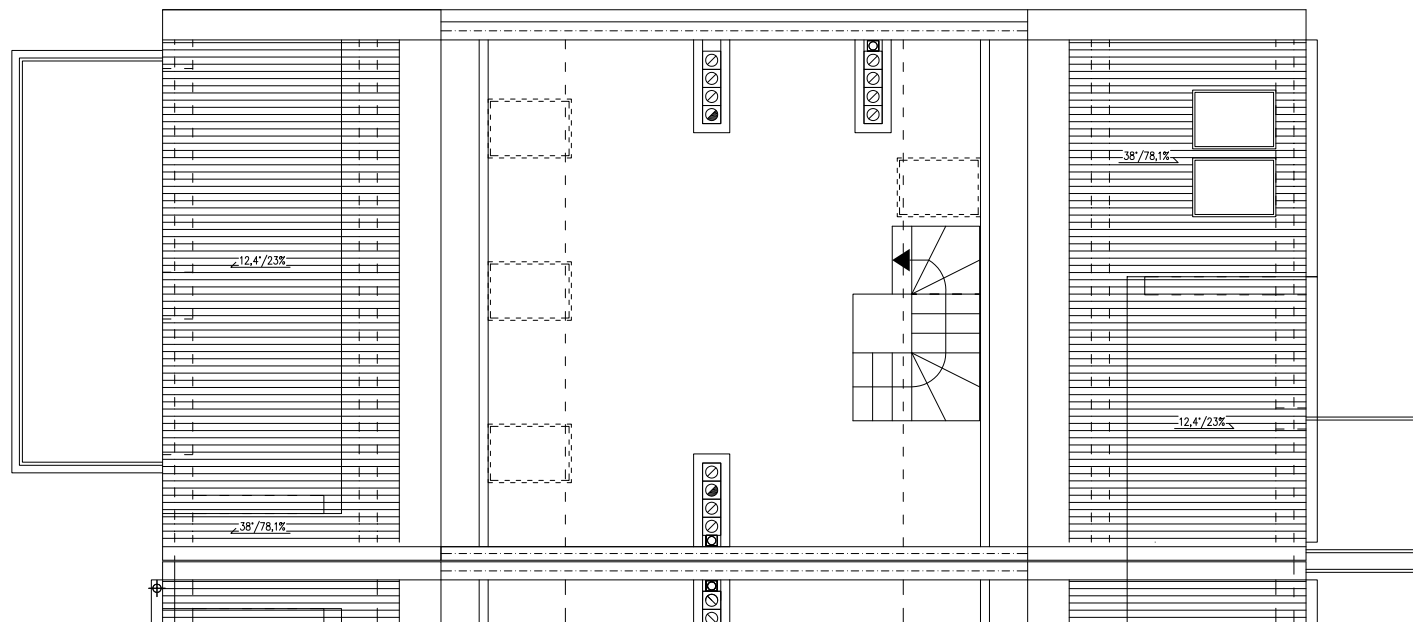

tel. 577 933 633
tel. 608 301 999

Os. Amelii, Zielona Góra

nr 2A/2

powierzchnia

90,84 m²

- 1 - korytarz - 9,83 m²
- 2 - ciąg komunikacyjny - 10,77 m²
- 3 - garderoba - 2,68 m²
- 4 - pokój dzienny z aneksem - 39,42 m²
- 5 - łazienka - 4,64 m²
- 6 - sypialnia - 10,77 m²
- 7 - sypialnia - 12,73 m²

Piętro

www.dombud-zachod.pl

Uwaga: dane pogładowe, mogą odbiegać od ostatecznego projektu realizacyjnego. Urządzenia sanitarne i kuchenne, meble, drzwi wewnętrzne oraz podłogi i posadzki nie stanowią wyposażenia lokalu. Rozmieszczenie mebli i urządzeń sanitarnych przedstawiono jako przykładowe. Niniejsza karta nie stanowi oferty handlowej w rozumieniu Kodeksu Cywilnego oraz innych przepisów prawnych.

DOMBUD ZACHÓD, ul. Obrońców Pokoju 78B, 66-400 Gorzów Wlkp.

tel. 577 933 633
tel. 608 301 999

Os. Amelii, Zielona Góra
nr 2A/2

powierzchnia
32,57 m²

Poddasze

www.dombud-zachod.pl

Uwaga: dane poglądowe, mogą odbiegać od ostatecznego projektu realizacyjnego.
Urządzenia sanitarne i kuchenne, meble, drzwi wewnętrzne oraz podłogi i posadzki nie
stanowią wyposażenia lokalu. Rozmieszczenie mebli i urządzeń sanitarnych przedstawiono jako przykładowe.
Niniejsza karta nie stanowi oferty handlowej w rozumieniu Kodeksu Cywilnego oraz innych przepisów prawnych.