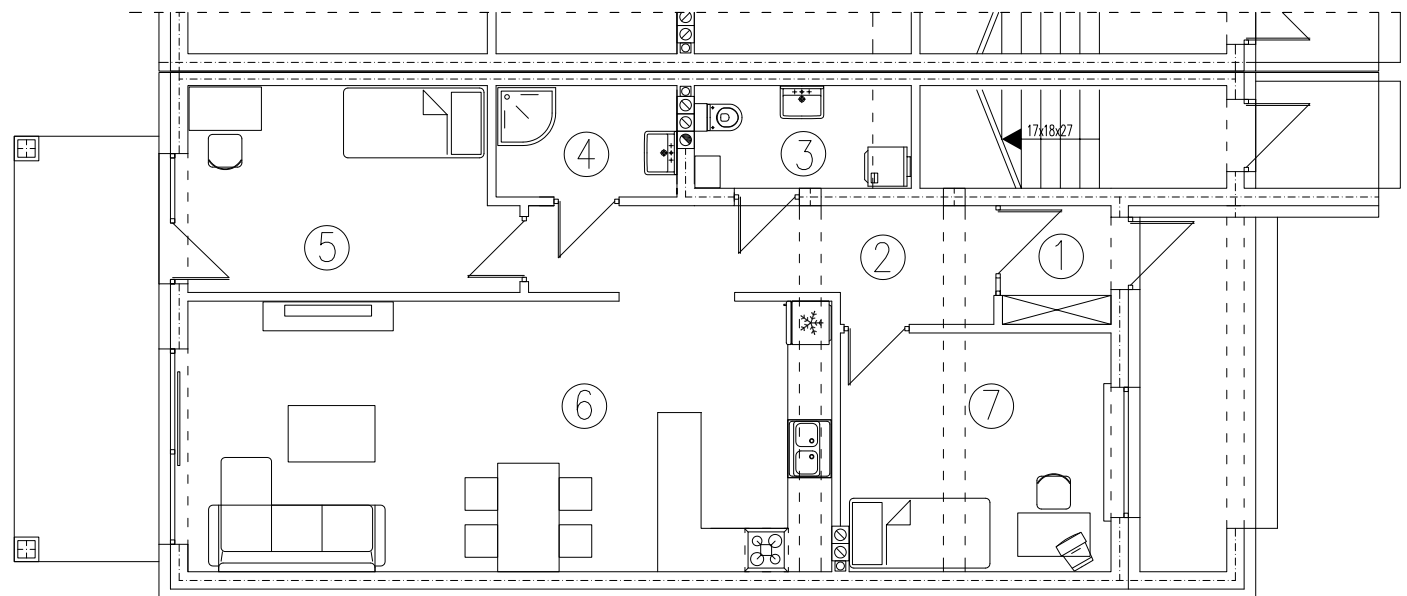

tel. 577 933 633
tel. 608 301 999

Os. Amelii, Zielona Góra

nr 2J/1

powierzchnia

75,16 m²

1. wiatrołap - 2,40 m²
2. ciąg komunikacyjny - 8,49 m²
3. wc - 3,30 m²
4. łazienka - 3,63 m²
5. sypialnia - 11,98 m²
6. pokój dzienny z aneksem - 33,26 m²
7. sypialnia - 12,10 m²

Parter

www.dombud-zachod.pl

Uwaga: dane poglądowe, mogą odbiegać od ostatecznego projektu realizacyjnego. Urządzenia sanitarne i kuchenne, meble, drzwi wewnętrzne oraz podłogi i posadzki nie stanowią wyposażenia lokalu. Rozmieszczenie mebli i urządzeń sanitarnych przedstawiono jako przykładowe. Niniejsza karta nie stanowi oferty handlowej w rozumieniu Kodeksu Cywilnego oraz innych przepisów prawnych.