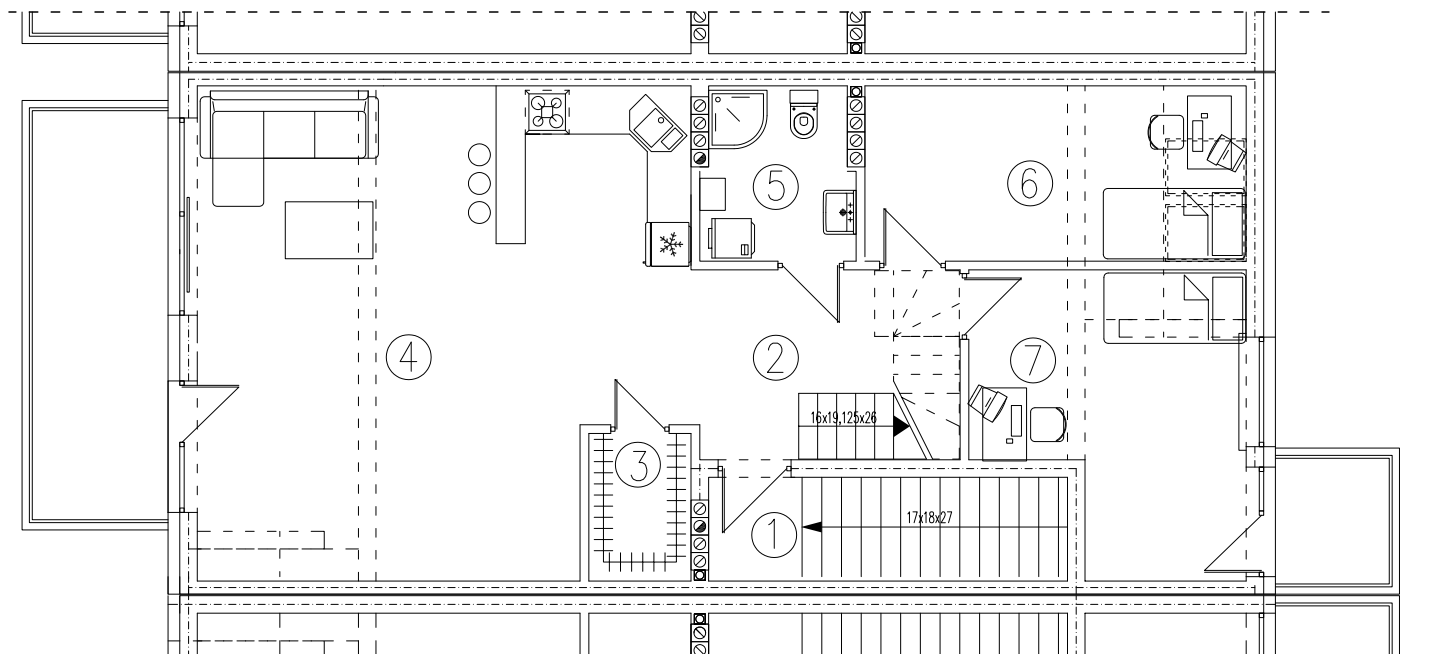

tel. 608 301 999  
tel. 577 933 633

Os. Amelii, Zielona Góra  
**nr 21/2**

powierzchnia  
**90,84 m<sup>2</sup>**

- 1 - korytarz - **9,83 m<sup>2</sup>**
- 2 - ciąg komunikacyjny - **10,77 m<sup>2</sup>**
- 3 - garderoba - **2,68 m<sup>2</sup>**
- 4 - pokój dzienny z aneksem - **39,42 m<sup>2</sup>**
- 5 - łazienka - **4,64 m<sup>2</sup>**
- 6 - sypialnia - **10,77 m<sup>2</sup>**
- 7 - sypialnia - **12,73 m<sup>2</sup>**

**Piętro**

[www.dombud-zachod.pl](http://www.dombud-zachod.pl)

Uwaga: dane pogładowe, mogą odbiegać od ostatecznego projektu realizacyjnego. Urządzenia sanitarne i kuchenne, meble, drzwi wewnętrzne oraz podłogi i posadzki nie stanowią wyposażenia lokalu. Rozmieszczenie mebli i urządzeń sanitarnych przedstawiono jako przykładowe. Niniejsza karta nie stanowi oferty handlowej w rozumieniu Kodeksu Cywilnego oraz innych przepisów prawnych.