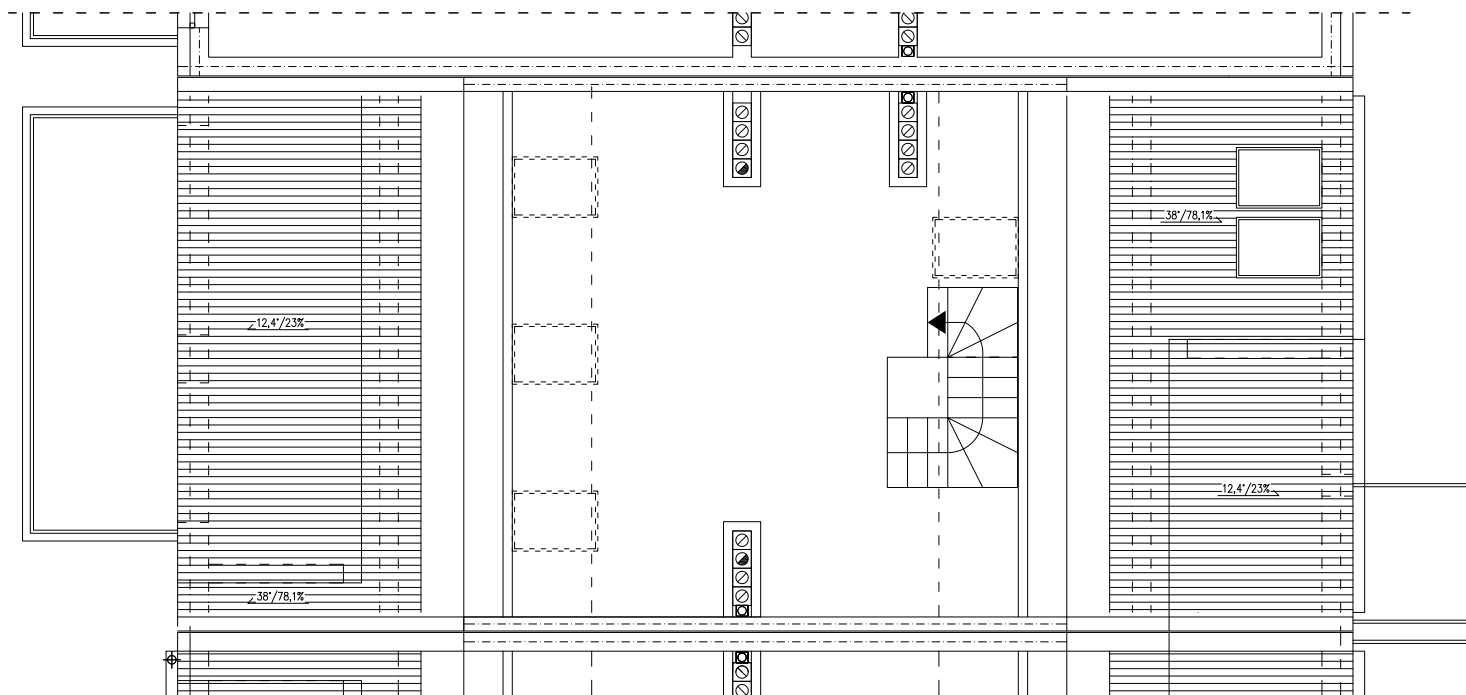

tel. 608 301 999  
tel. 577 933 633

Os. Amelii, Zielona Góra  
**nr 21/2**

powierzchnia  
**90,84 m<sup>2</sup>**

- 1 - korytarz - **9,83 m<sup>2</sup>**
- 2 - ciąg komunikacyjny - **10,77 m<sup>2</sup>**
- 3 - garderoba - **2,68 m<sup>2</sup>**
- 4 - pokój dzienny z aneksem - **39,42 m<sup>2</sup>**
- 5 - łazienka - **4,64 m<sup>2</sup>**
- 6 - sypialnia - **10,77 m<sup>2</sup>**
- 7 - sypialnia - **12,73 m<sup>2</sup>**

**Piętro**

[www.dombud-zachod.pl](http://www.dombud-zachod.pl)

Uwaga: dane pogładowe, mogą odbiegać od ostatecznego projektu realizacyjnego. Urządzenia sanitarne i kuchenne, meble, drzwi wewnętrzne oraz podłogi i posadzki nie stanowią wyposażenia lokalu. Rozmieszczenie mebli i urządzeń sanitarnych przedstawiono jako przykładowe. Niniejsza karta nie stanowi oferty handlowej w rozumieniu Kodeksu Cywilnego oraz innych przepisów prawnych.

**DOMBUD ZACHÓD, ul. Obrońców Pokoju 78B, 66-400 Gorzów Wlkp.**

tel. 608 301 999  
tel. 577 933 633

Os. Amelii, Zielona Góra  
**nr 21/2**

powierzchnia  
**32,57 m<sup>2</sup>**