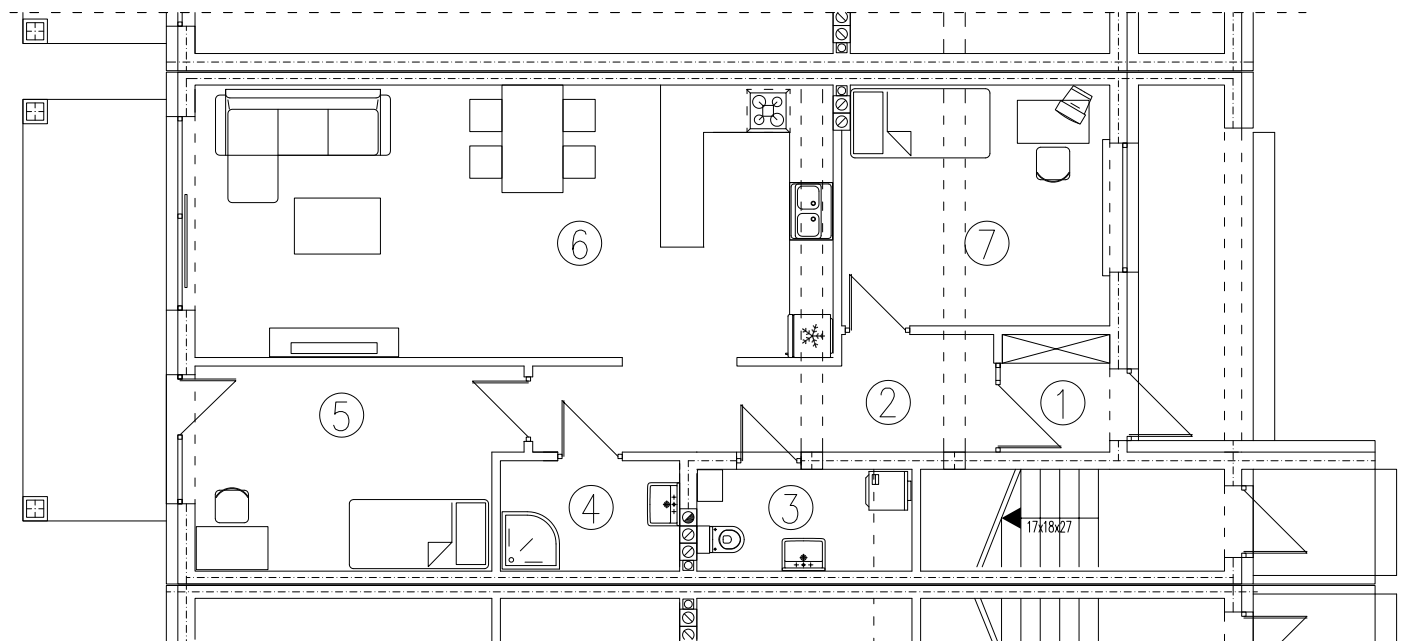

tel. 577 933 633
tel. 608 301 999

Os. Amelii, Zielona Góra
nr 21/1

powierzchnia

75,16 m²

1. wiatrołap - 2,40 m²
2. ciąg komunikacyjny - 8,49 m²
3. wc - 3,30 m²
4. łazienka - 3,63 m²
5. sypialnia - 11,98 m²
6. pokój dzienny z aneksem - 33,26 m²
7. sypialnia - 12,10 m²

Parter

www.dombud-zachod.pl

Uwaga: dane pogładowe, mogą odbiegać od ostatecznego projektu realizacyjnego. Urządzenia sanitarne i kuchenne, meble, drzwi wewnętrzne oraz podłogi i posadzki nie stanowią wyposażenia lokalu. Rozmieszczenie mebli i urządzeń sanitarnych przedstawiono jako przykładowe. Niniejsza karta nie stanowi oferty handlowej w rozumieniu Kodeksu Cywilnego oraz innych przepisów prawnych.