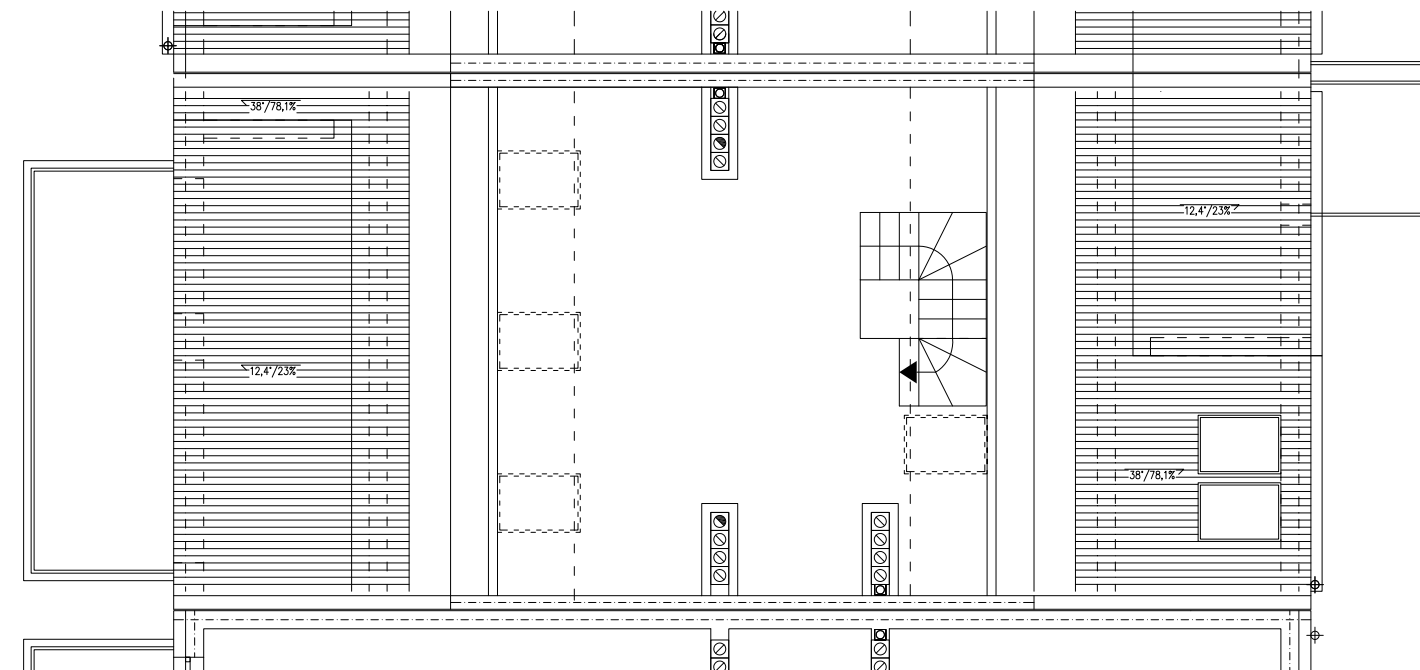

tel. 608 301 999
tel. 577 933 633

Os. Amelii, Zielona Góra

nr 2H/2

powierzchnia

90,84 m²

- 1 - korytarz - 9,83 m²
- 2 - ciąg komunikacyjny - 10,77 m²
- 3 - garderoba - 2,68 m²
- 4 - pokój dzienny z aneksem - 39,42 m²
- 5 - łazienka - 4,64 m²
- 6 - sypialnia - 10,77 m²
- 7 - sypialnia - 12,73 m²

Piętro

www.dombud-zachod.pl

Uwaga: dane poglądowe, mogą odbiegać od ostatecznego projektu realizacyjnego. Urządzenia sanitarne i kuchenne, meble, drzwi wewnętrzne oraz podłogi i posadzki nie stanowią wyposażenia lokalu. Rozmieszczenie mebli i urządzeń sanitarnych przedstawiono jako przykładowe. Niniejsza karta nie stanowi oferty handlowej w rozumieniu Kodeksu Cywilnego oraz innych przepisów prawnych.

DOMBUD ZACHÓD, ul. Obrońców Pokoju 78B, 66-400 Gorzów Wlkp.

tel. 608 301 999
tel. 577 933 633

Os. Amelii, Zielona Góra
nr 2H/2

powierzchnia
32,57 m²

Poddasze

www.dombud-zachod.pl

Uwaga: dane pogładowe, mogą odbiegać od ostatecznego projektu realizacyjnego.
Urządzenia sanitarne i kuchenne, meble, drzwi wewnętrzne oraz podłogi i posadzki nie
stanowią wyposażenia lokalu. Rozmieszczenie mebli i urządzeń sanitarnych przedstawiono jako przykładowe.
Niniejsza karta nie stanowi oferty handlowej w rozumieniu Kodeksu Cywilnego oraz innych przepisów prawnych.