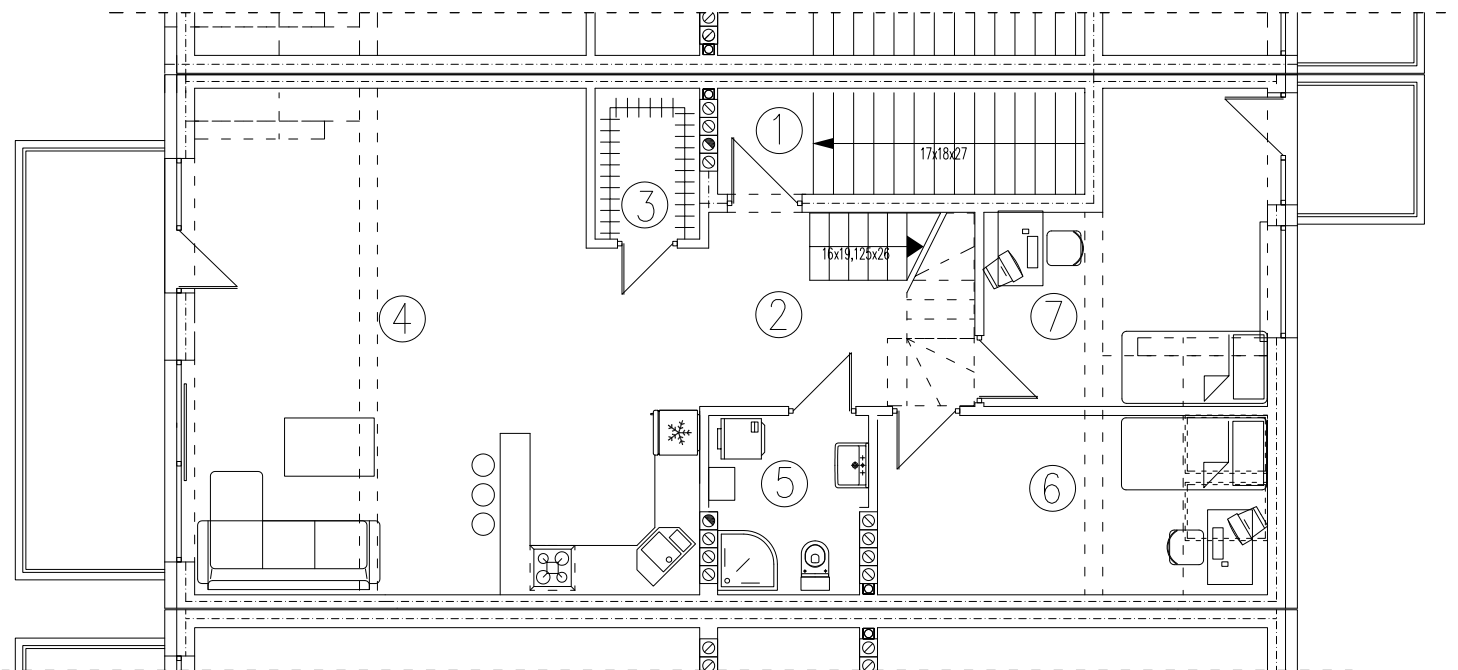

tel. 608 301 999
tel. 577 933 633

Os. Amelii, Zielona Góra

nr 2H/2

powierzchnia

90,84 m²

- 1 - korytarz - 9,83 m²
- 2 - ciąg komunikacyjny - 10,77 m²
- 3 - garderoba - 2,68 m²
- 4 - pokój dzienny z aneksem - 39,42 m²
- 5 - łazienka - 4,64 m²
- 6 - sypialnia - 10,77 m²
- 7 - sypialnia - 12,73 m²

Piętro

www.dombud-zachod.pl

Uwaga: dane poglądowe, mogą odbiegać od ostatecznego projektu realizacyjnego. Urządzenia sanitarne i kuchenne, meble, drzwi wewnętrzne oraz podłogi i posadzki nie stanowią wyposażenia lokalu. Rozmieszczenie mebli i urządzeń sanitarnych przedstawiono jako przykładowe. Niniejsza karta nie stanowi oferty handlowej w rozumieniu Kodeksu Cywilnego oraz innych przepisów prawnych.

DOMBUD ZACHÓD, ul. Obrońców Pokoju 78B, 66-400 Gorzów Wlkp.

tel. 608 301 999
tel. 577 933 633

Os. Amelii, Zielona Góra
nr 2H/2

powierzchnia
32,57 m²

Poddasze

www.dombud-zachod.pl

Uwaga: dane pogładowe, mogą odbiegać od ostatecznego projektu realizacyjnego.
Urządzenia sanitarne i kuchenne, meble, drzwi wewnętrzne oraz podłogi i posadzki nie
stanowią wyposażenia lokalu. Rozmieszczenie mebli i urządzeń sanitarnych przedstawiono jako przykładowe.
Niniejsza karta nie stanowi oferty handlowej w rozumieniu Kodeksu Cywilnego oraz innych przepisów prawnych.