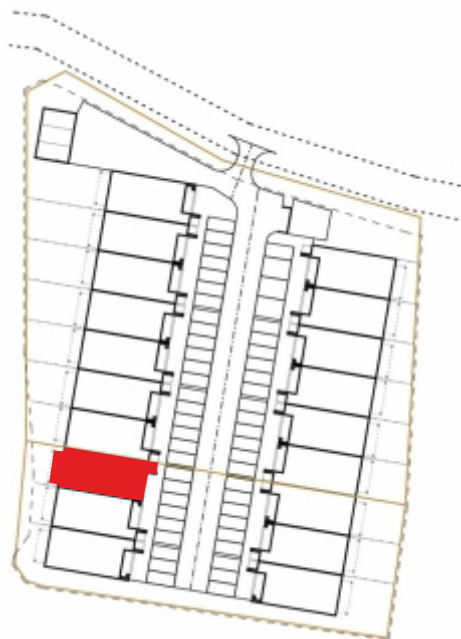

tel. 608 301 999
tel. 577 933 633

Os. Amelii, Zielona Góra

nr 2H/2

powierzchnia

90,84 m²

- 1 - korytarz - 9,83 m²
- 2 - ciąg komunikacyjny - 10,77 m²
- 3 - garderoba - 2,68 m²
- 4 - pokój dzienny z aneksem - 39,42 m²
- 5 - łazienka - 4,64 m²
- 6 - sypialnia - 10,77 m²
- 7 - sypialnia - 12,73 m²

DOMBUD ZACHÓD, ul. Obrońców Pokoju 78B, 66-400 Gorzów Wlkp.

tel. 608 301 999
tel. 577 933 633

Os. Amelii, Zielona Góra
nr 2H/2

powierzchnia
32,57 m²

Poddasze

www.dombud-zachod.pl

Uwaga: dane pogładowe, mogą odbiegać od ostatecznego projektu realizacyjnego.
Urządzenia sanitarne i kuchenne, meble, drzwi wewnętrzne oraz podłogi i posadzki nie
stanowią wyposażenia lokalu. Rozmieszczenie mebli i urządzeń sanitarnych przedstawiono jako przykładowe.
Niniejsza karta nie stanowi oferty handlowej w rozumieniu Kodeksu Cywilnego oraz innych przepisów prawnych.