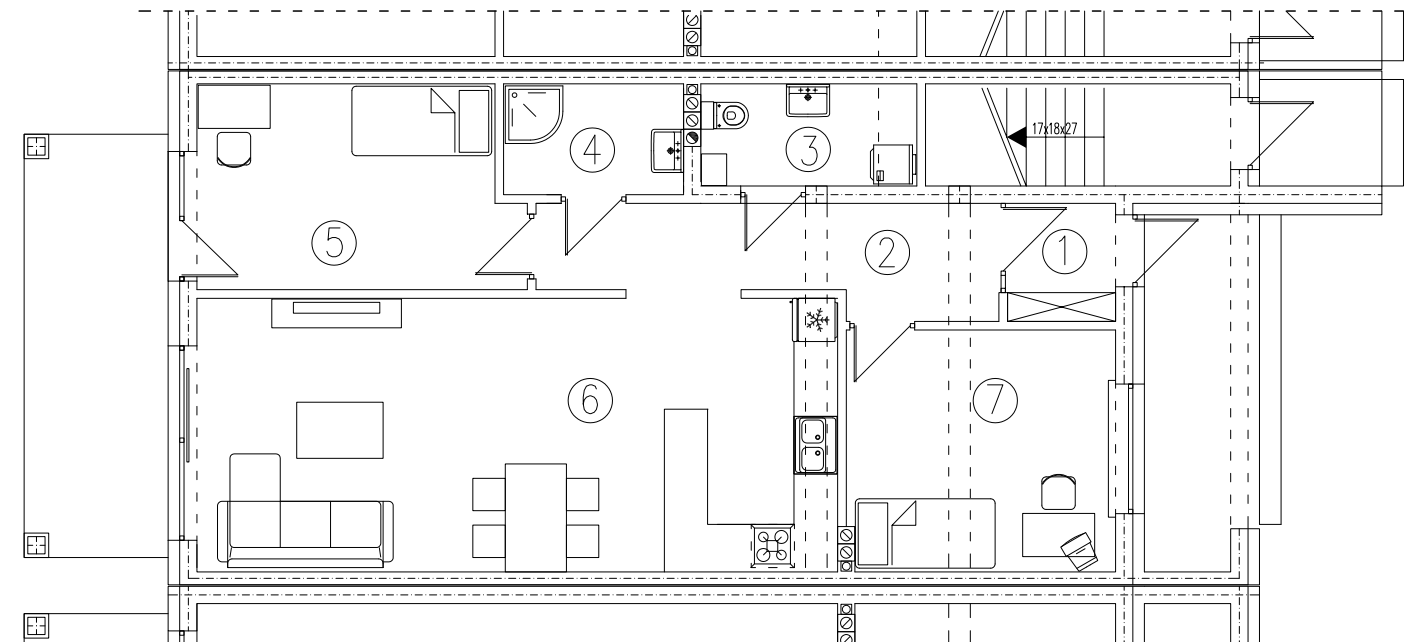

tel. 577 933 633  
tel. 608 301 999

Os. Amelii, Zielona Góra  
**nr 2H/1**

powierzchnia

**75,16 m<sup>2</sup>**

1. wiatrołap - 2,40 m<sup>2</sup>
2. ciąg komunikacyjny - 8,49 m<sup>2</sup>
3. wc - 3,30 m<sup>2</sup>
4. łazienka - 3,63 m<sup>2</sup>
5. sypialnia - 11,98 m<sup>2</sup>
6. pokój dzienny z aneksem - 33,26 m<sup>2</sup>
7. sypialnia - 12,10 m<sup>2</sup>

**Parter**

[www.dombud-zachod.pl](http://www.dombud-zachod.pl)

Uwaga: dane poglądowe, mogą odbiegać od ostatecznego projektu realizacyjnego.  
Urządzenia sanitarne i kuchenne, meble, drzwi wewnętrzne oraz podłogi i posadzki nie  
stanowią wyposażenia lokalu. Rozmieszczenie mebli i urządzeń sanitarnych przedstawiono jako przykładowe.  
Niniejsza karta nie stanowi oferty handlowej w rozumieniu Kodeksu Cywilnego oraz innych przepisów prawnych.