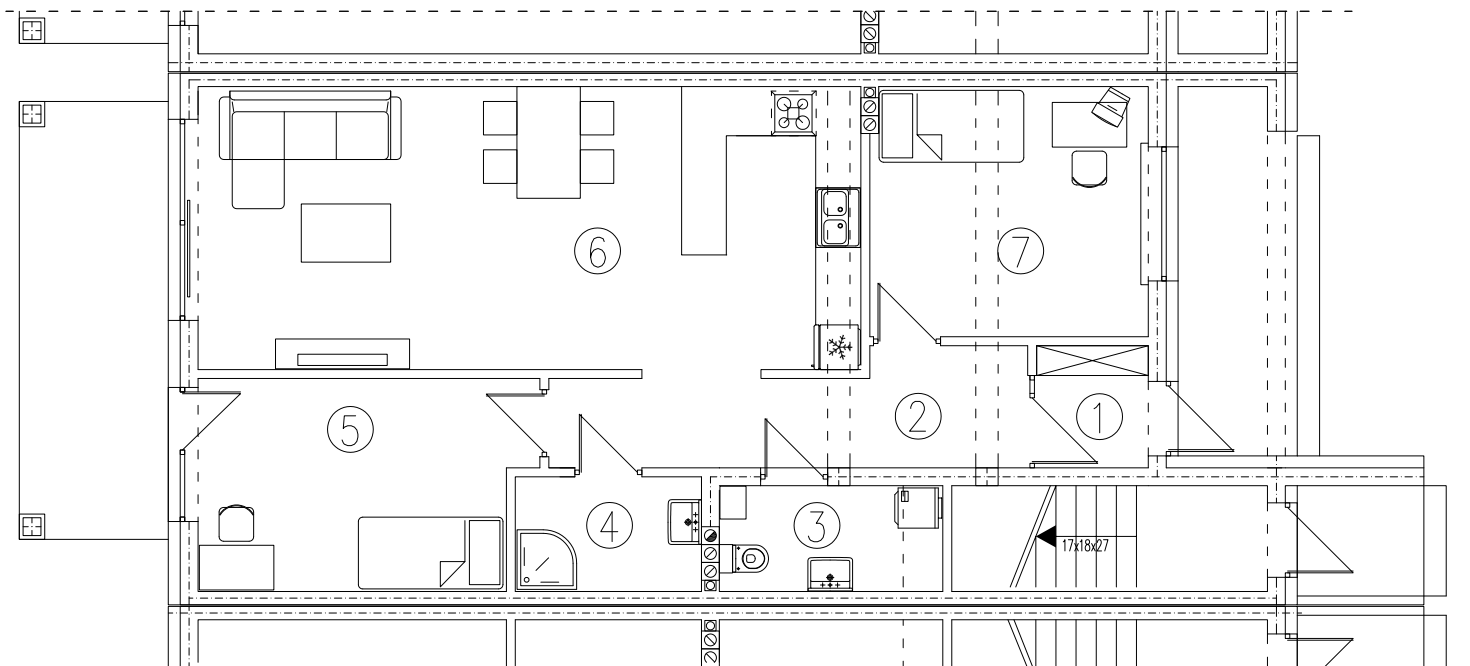

tel. 577 933 633  
tel. 608 301 999

Os. Amelii, Zielona Góra  
**nr 2G/1**

powierzchnia

**75,16 m<sup>2</sup>**

1. wiatrołap - 2,40 m<sup>2</sup>
2. ciąg komunikacyjny - 8,49 m<sup>2</sup>
3. wc - 3,30 m<sup>2</sup>
4. łazienka - 3,63 m<sup>2</sup>
5. sypialnia - 11,98 m<sup>2</sup>
6. pokój dzienny z aneksem - 33,26 m<sup>2</sup>
7. sypialnia - 12,10 m<sup>2</sup>

**Parter**

[www.dombud-zachod.pl](http://www.dombud-zachod.pl)

Uwaga: dane poglądowe, mogą odbiegać od ostatecznego projektu realizacyjnego. Urządzenia sanitarne i kuchenne, meble, drzwi wewnętrzne oraz podłogi i posadzki nie stanowią wyposażenia lokalu. Rozmieszczenie mebli i urządzeń sanitarnych przedstawiono jako przykładowe. Niniejsza karta nie stanowi oferty handlowej w rozumieniu Kodeksu Cywilnego oraz innych przepisów prawnych.