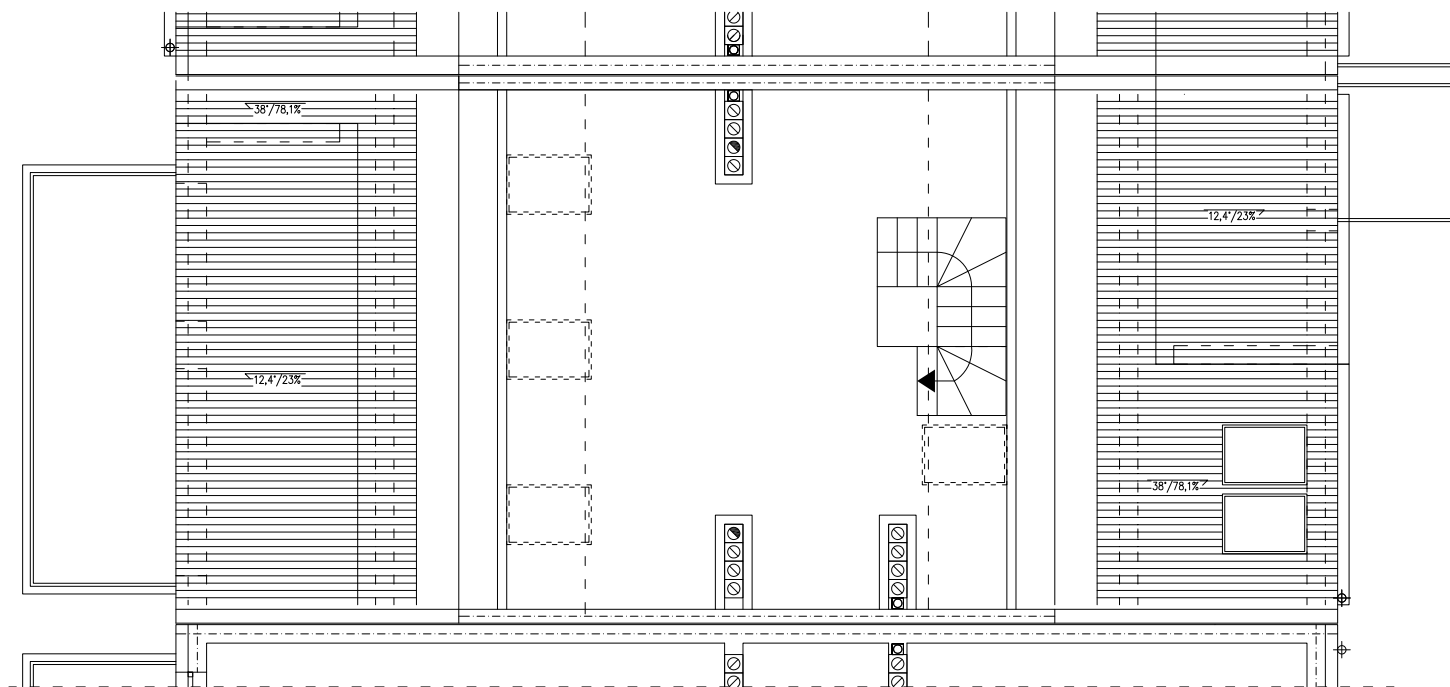

tel. 608 301 999
tel. 577 933 633

Os. Amelii, Zielona Góra

nr 2F/2

powierzchnia

90,84 m²

- 1 - korytarz - 9,83 m²
- 2 - ciąg komunikacyjny - 10,77 m²
- 3 - garderoba - 2,68 m²
- 4 - pokój dzienny z aneksem - 39,42 m²
- 5 - łazienka - 4,64 m²
- 6 - sypialnia - 10,77 m²
- 7 - sypialnia - 12,73 m²

Piętro

www.dombud-zachod.pl

Uwaga: dane poglądowe, mogą odbiegać od ostatecznego projektu realizacyjnego. Urządzenia sanitarne i kuchenne, meble, drzwi wewnętrzne oraz podłogi i posadzki nie stanowią wyposażenia lokalu. Rozmieszczenie mebli i urządzeń sanitarnych przedstawiono jako przykładowe. Niniejsza karta nie stanowi oferty handlowej w rozumieniu Kodeksu Cywilnego oraz innych przepisów prawnych.

tel. 608 301 999
tel. 577 933 633

Os. Amelii, Zielona Góra
nr 2F/2

powierzchnia
32,57 m²

Poddasze

www.dombud-zachod.pl

Uwaga: dane pogładowe, mogą odbiegać od ostatecznego projektu realizacyjnego. Urządzenia sanitarne i kuchenne, meble, drzwi wewnętrzne oraz podłogi i posadzki nie stanowią wyposażenia lokalu. Rozmieszczenie mebli i urządzeń sanitarnych przedstawiono jako przykładowe. Niniejsza karta nie stanowi oferty handlowej w rozumieniu Kodeksu Cywilnego oraz innych przepisów prawnych.