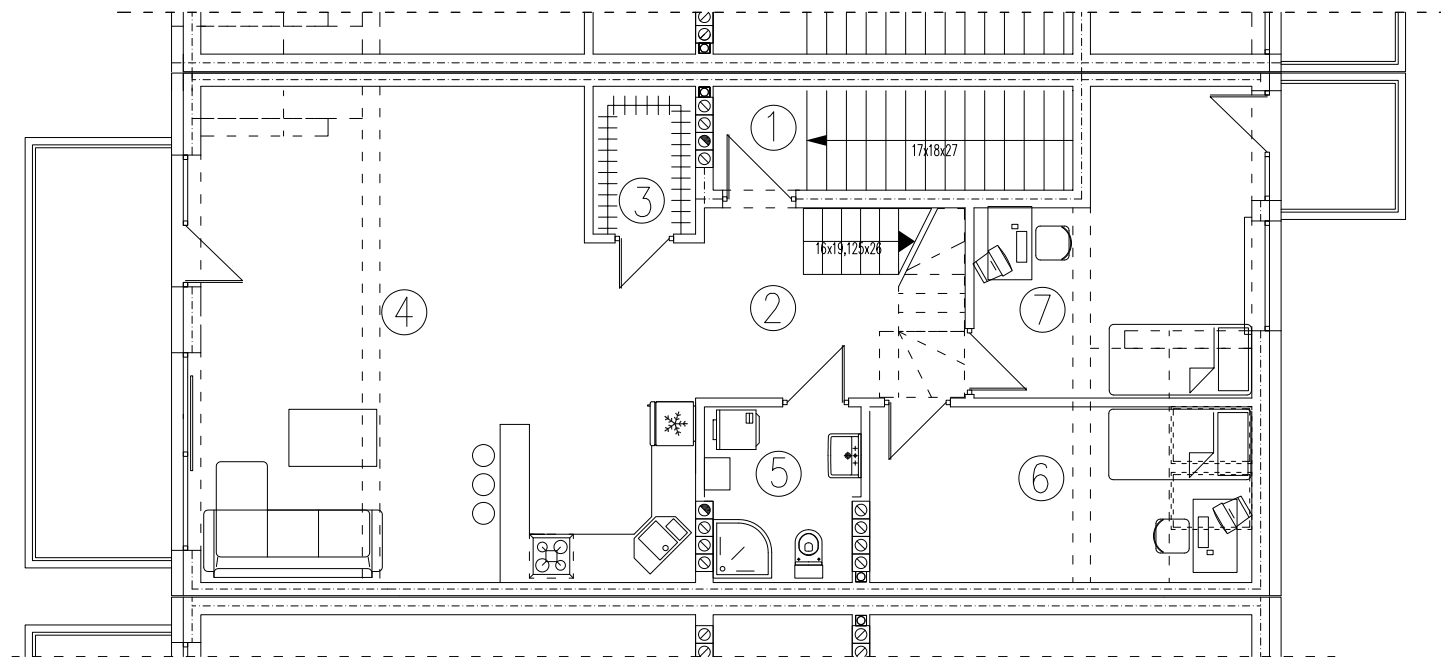

tel. 608 301 999
tel. 577 933 633

Os. Amelii, Zielona Góra

nr 2F/2

powierzchnia

90,84 m²

- 1 - korytarz - 9,83 m²
- 2 - ciąg komunikacyjny - 10,77 m²
- 3 - garderoba - 2,68 m²
- 4 - pokój dzienny z aneksem - 39,42 m²
- 5 - łazienka - 4,64 m²
- 6 - sypialnia - 10,77 m²
- 7 - sypialnia - 12,73 m²

Piętro

www.dombud-zachod.pl

Uwaga: dane poglądowe, mogą odbiegać od ostatecznego projektu realizacyjnego. Urządzenia sanitarne i kuchenne, meble, drzwi wewnętrzne oraz podłogi i posadzki nie stanowią wyposażenia lokalu. Rozmieszczenie mebli i urządzeń sanitarnych przedstawiono jako przykładowe. Niniejsza karta nie stanowi oferty handlowej w rozumieniu Kodeksu Cywilnego oraz innych przepisów prawnych.

tel. 608 301 999
tel. 577 933 633

Os. Amelii, Zielona Góra
nr 2F/2

powierzchnia
32,57 m²

Poddasze

www.dombud-zachod.pl

Uwaga: dane pogładowe, mogą odbiegać od ostatecznego projektu realizacyjnego. Urządzenia sanitarne i kuchenne, meble, drzwi wewnętrzne oraz podłogi i posadzki nie stanowią wyposażenia lokalu. Rozmieszczenie mebli i urządzeń sanitarnych przedstawiono jako przykładowe. Niniejsza karta nie stanowi oferty handlowej w rozumieniu Kodeksu Cywilnego oraz innych przepisów prawnych.