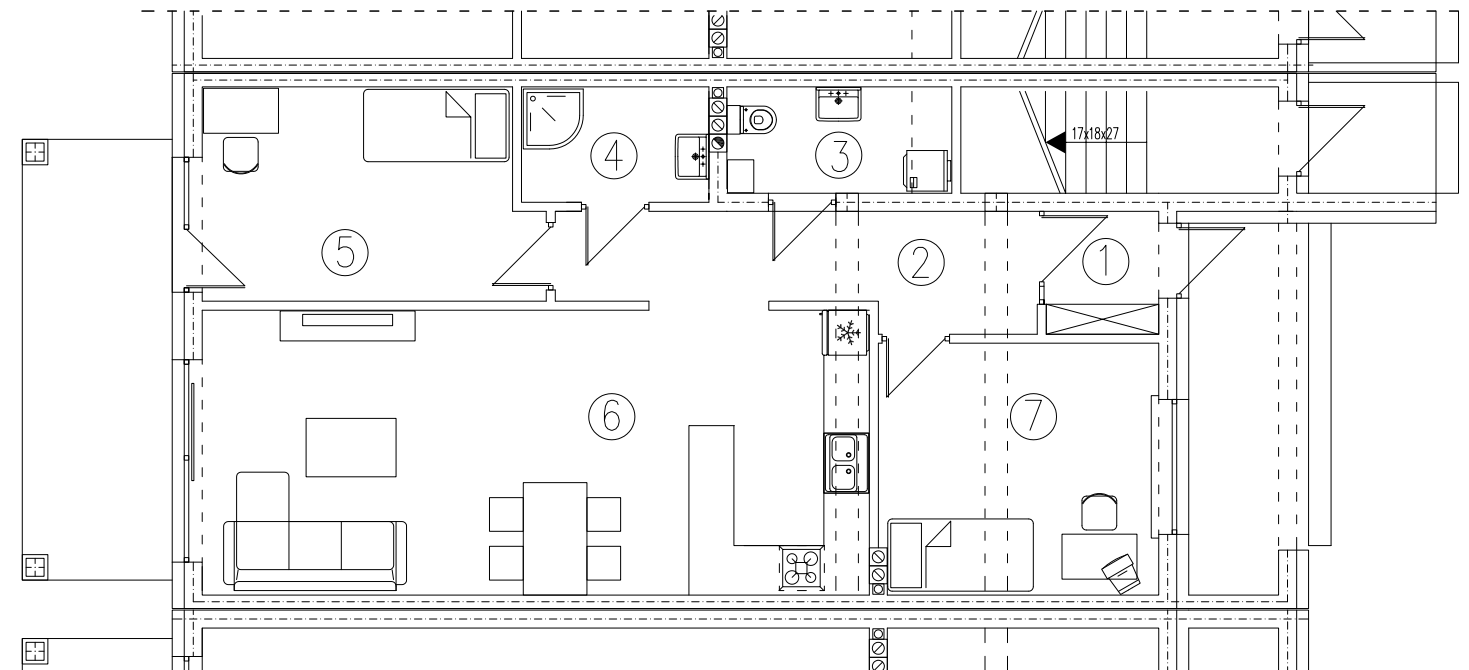

tel. 577 933 633
tel. 608 301 999

Os. Amelii, Zielona Góra

nr 2F/1

powierzchnia

75,16 m²

1. wiatrołap - 2,40 m²
2. ciąg komunikacyjny - 8,49 m²
3. wc - 3,30 m²
4. łazienka - 3,63 m²
5. sypialnia - 11,98 m²
6. pokój dzienny z aneksem - 33,26 m²
7. sypialnia - 12,10 m²

Parter

www.dombud-zachod.pl

Uwaga: dane poglądowe, mogą odbiegać od ostatecznego projektu realizacyjnego. Urządzenia sanitarne i kuchenne, meble, drzwi wewnętrzne oraz podłogi i posadzki nie stanowią wyposażenia lokalu. Rozmieszczenie mebli i urządzeń sanitarnych przedstawiono jako przykładowe. Niniejsza karta nie stanowi oferty handlowej w rozumieniu Kodeksu Cywilnego oraz innych przepisów prawnych.