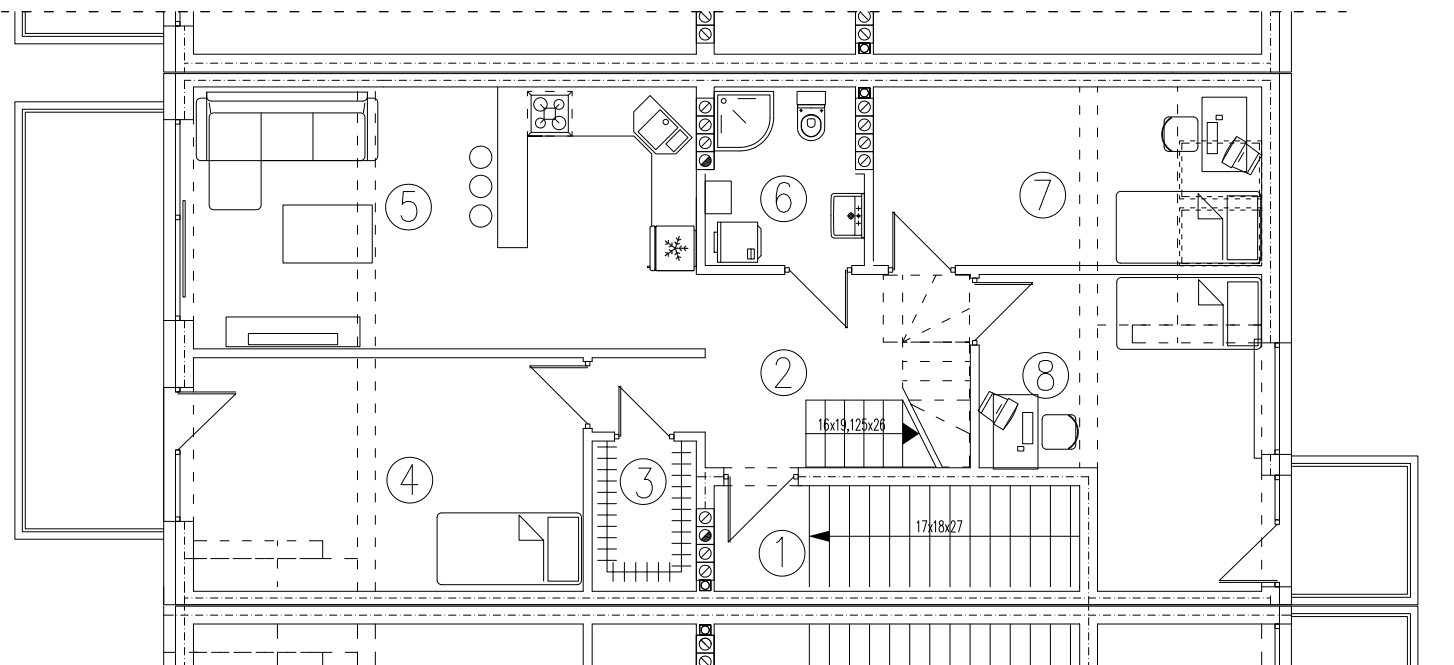

tel. 577 933 633
tel. 608 301 999

Os. Amelii, Zielona Góra
nr 2E/2

powierzchnia
89,89 m²

1. korytarz - **9,83 m²**
2. ciąg komunikacyjny - **10,77 m²**
3. garderoba - **2,68 m²**
4. sypialnia - **15,29 m²**
5. pokój dzienny z aneksem - **23,18 m²**
6. łazienka - **4,64 m²**
7. sypialnia - **10,77 m²**
8. sypialnia - **12,73 m²**

Piętro

www.dombud-zachod.pl

Uwaga: dane poglądowe, mogą odbiegać od ostatecznego projektu realizacyjnego. Urządzenia sanitarne i kuchenne, meble, drzwi wewnętrzne oraz podłogi i posadzki nie stanowią wyposażenia lokalu. Rozmieszczenie mebli i urządzeń sanitarnych przedstawiono jako przykładowe. Niniejsza karta nie stanowi oferty handlowej w rozumieniu Kodeksu Cywilnego oraz innych przepisów prawnych.

tel. 577 933 633
tel. 608 301 999

Os. Amelii, Zielona Góra
nr 2E/2

powierzchnia
32,57 m²

Poddasze

www.dombud-zachod.pl

Uwaga: dane pogładowe, mogą odbiegać od ostatecznego projektu realizacyjnego.
Urządzenia sanitarne i kuchenne, meble, drzwi wewnętrzne oraz podłogi i posadzki nie
stanowią wyposażenia lokalu. Rozmieszczenie mebli i urządzeń sanitarnych przedstawiono jako przykładowe.
Niniejsza karta nie stanowi oferty handlowej w rozumieniu Kodeksu Cywilnego oraz innych przepisów prawnych.