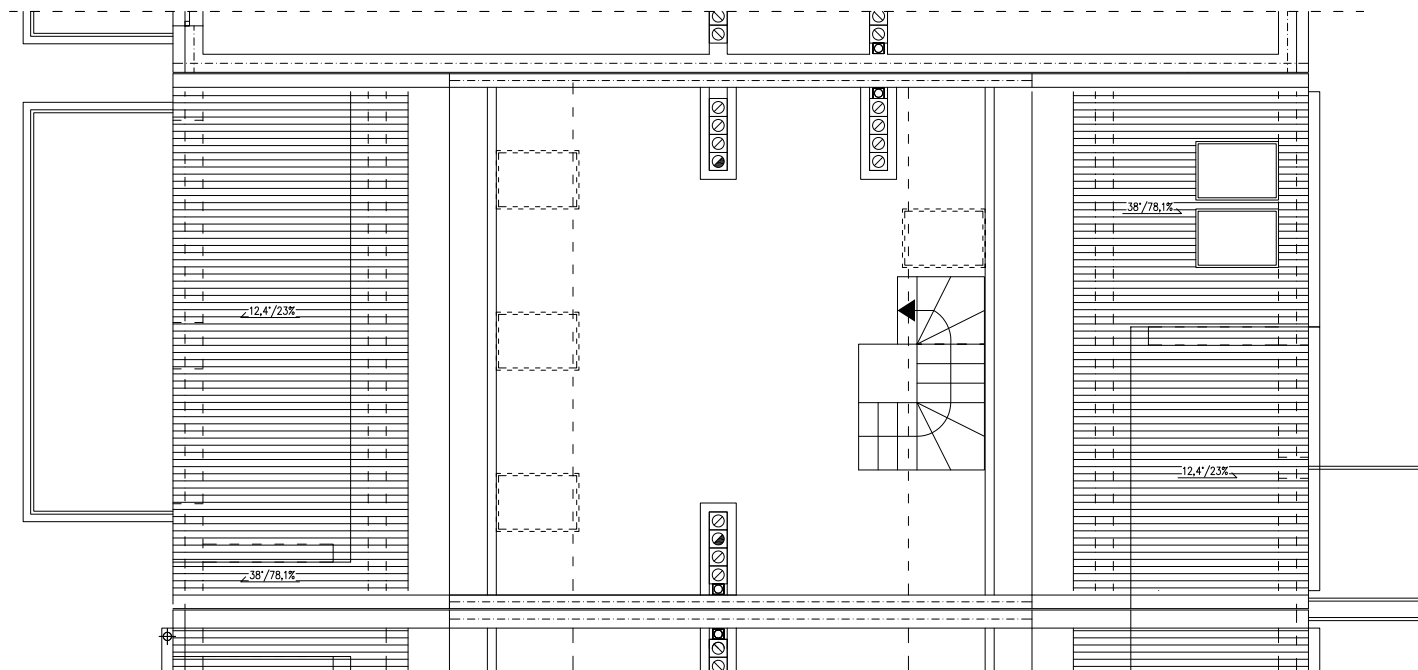

tel. 577 933 633
tel. 608 301 999

Os. Amelii, Zielona Góra
nr 2E/2

powierzchnia
89,89 m²

1. korytarz - **9,83 m²**
2. ciąg komunikacyjny - **10,77 m²**
3. garderoba - **2,68 m²**
4. sypialnia - **15,29 m²**
5. pokój dzienny z aneksem - **23,18 m²**
6. łazienka - **4,64 m²**
7. sypialnia - **10,77 m²**
8. sypialnia - **12,73 m²**

Piętro

www.dombud-zachod.pl

Uwaga: dane poglądowe, mogą odbiegać od ostatecznego projektu realizacyjnego. Urządzenia sanitarne i kuchenne, meble, drzwi wewnętrzne oraz podłogi i posadzki nie stanowią wyposażenia lokalu. Rozmieszczenie mebli i urządzeń sanitarnych przedstawiono jako przykładowe. Niniejsza karta nie stanowi oferty handlowej w rozumieniu Kodeksu Cywilnego oraz innych przepisów prawnych.

tel. 577 933 633
tel. 608 301 999

Os. Amelii, Zielona Góra
nr 2E/2

powierzchnia
32,57 m²

Poddasze

www.dombud-zachod.pl

Uwaga: dane pogładowe, mogą odbiegać od ostatecznego projektu realizacyjnego.
Urządzenia sanitarne i kuchenne, meble, drzwi wewnętrzne oraz podłogi i posadzki nie
stanowią wyposażenia lokalu. Rozmieszczenie mebli i urządzeń sanitarnych przedstawiono jako przykładowe.
Niniejsza karta nie stanowi oferty handlowej w rozumieniu Kodeksu Cywilnego oraz innych przepisów prawnych.