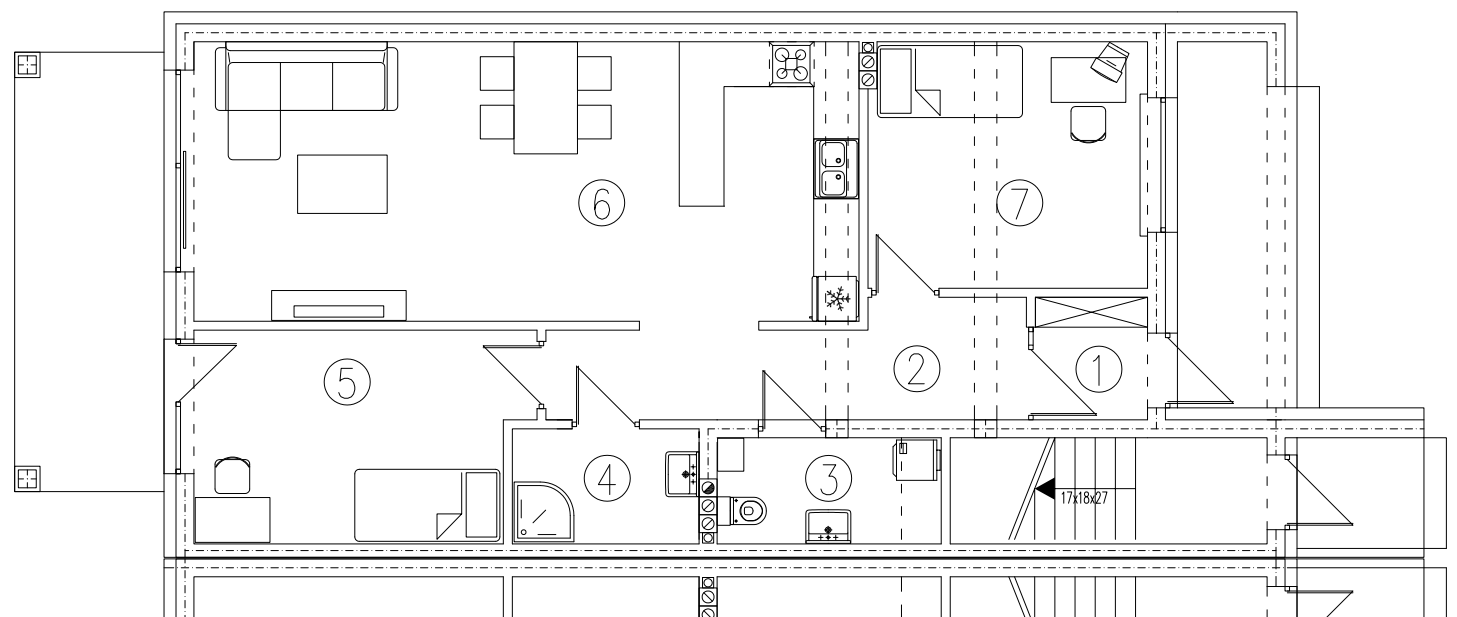

tel. 577 933 633
tel. 608 301 999

Os. Amelii, Zielona Góra
nr 2A/1

powierzchnia
75,16 m²

1. wiatrołap - 2,40 m²
2. ciąg komunikacyjny - 8,49 m²
3. wc - 3,30 m²
4. łazienka - 3,63 m²
5. sypialnia - 11,98 m²
6. pokój dzienny z aneksem - 33,26 m²
7. sypialnia - 12,10 m²

Parter

www.dombud-zachod.pl

Uwaga: dane pogładowe, mogą odbiegać od ostatecznego projektu realizacyjnego. Urządzenia sanitarne i kuchenne, meble, drzwi wewnętrzne oraz podłogi i posadzki nie stanowią wyposażenia lokalu. Rozmieszczenie mebli i urządzeń sanitarnych przedstawiono jako przykładowe. Niniejsza karta nie stanowi oferty handlowej w rozumieniu Kodeksu Cywilnego oraz innych przepisów prawnych.